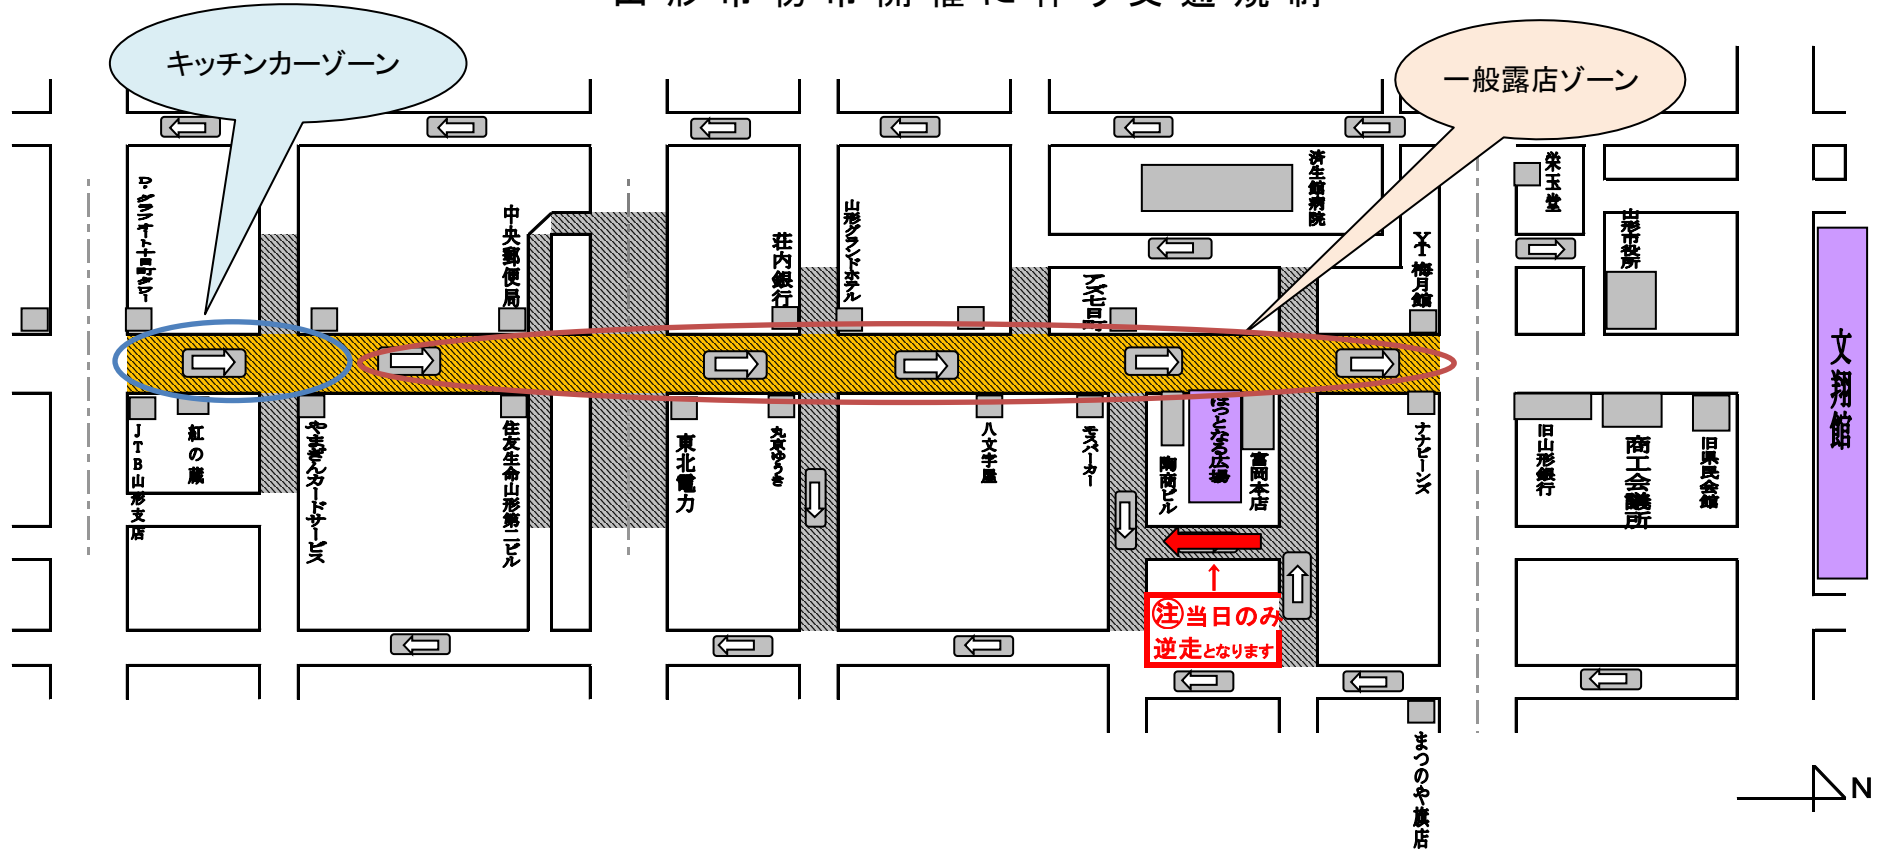

山形市初市開催に伴う交通規制

交通規制日時 令和6年1月10日(水) 午前9時30分 から 午後6時30分

- ※  交通規制区間
- ※  完全通行止め区間