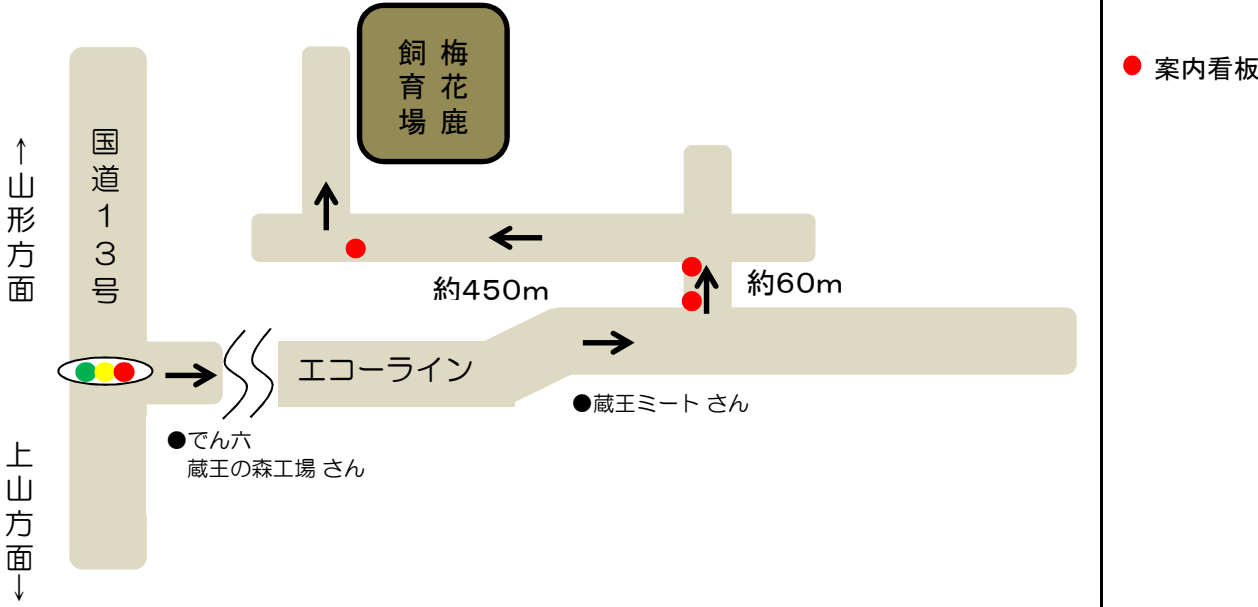

案内図

※国道13号線 ~ エコライン約3.1km先左折 ~ →方向にお進みください。