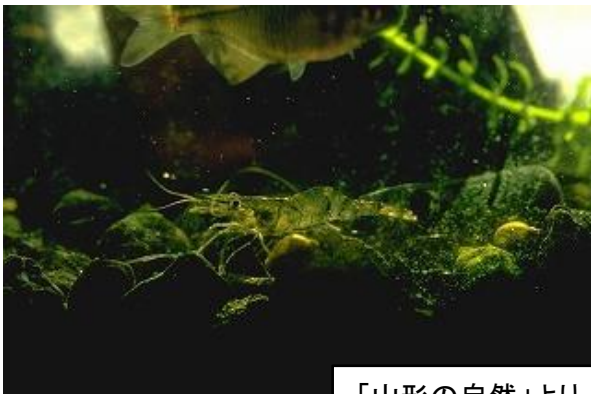

「山形の自然」より

ハクビシン

＜ジャコウネコ科＞

一見タヌキやイタチに似ていますがジャコウネコ科の動物で、外来種とみられています。近年内陸盆地の低山帯や集落周辺で分布域を広げ個体数を増やして定着しています。畑作物や果実類を食害することがあります。

「山形の自然」より

ヤマアカガエル

＜アカガエル科＞

山麓から1000mを超える山地まで、広く生息しています。山形市少年自然の家の運動広場側の水路では、毎年3月になると、雪の中での産卵が観察されます。なお、本種に似ているニホンアカガエルは、本市ではほとんど見られません。

「山形の自然」より

ツチガエル

＜アカガエル科＞

体は灰褐色で背面に多数のいぼ状突起があるので、「イボガエル」と言われています。手などで捕まえると皮膚から粘液をだし、これが臭いので、嫌われることが多いカエルです。本市では、平地から山地まで広く生息しています。

「山形の自然」より

スジエビ

＜テナガエビ科＞

体長5cmほどで、透き通った体に黒い横筋が入ります。水草が生えているような水路や池沼などで普通に生息しており、特に、県民の森とその周辺の沼で多くみられます。体の大きさや色などの変異が大きいという特徴があります。