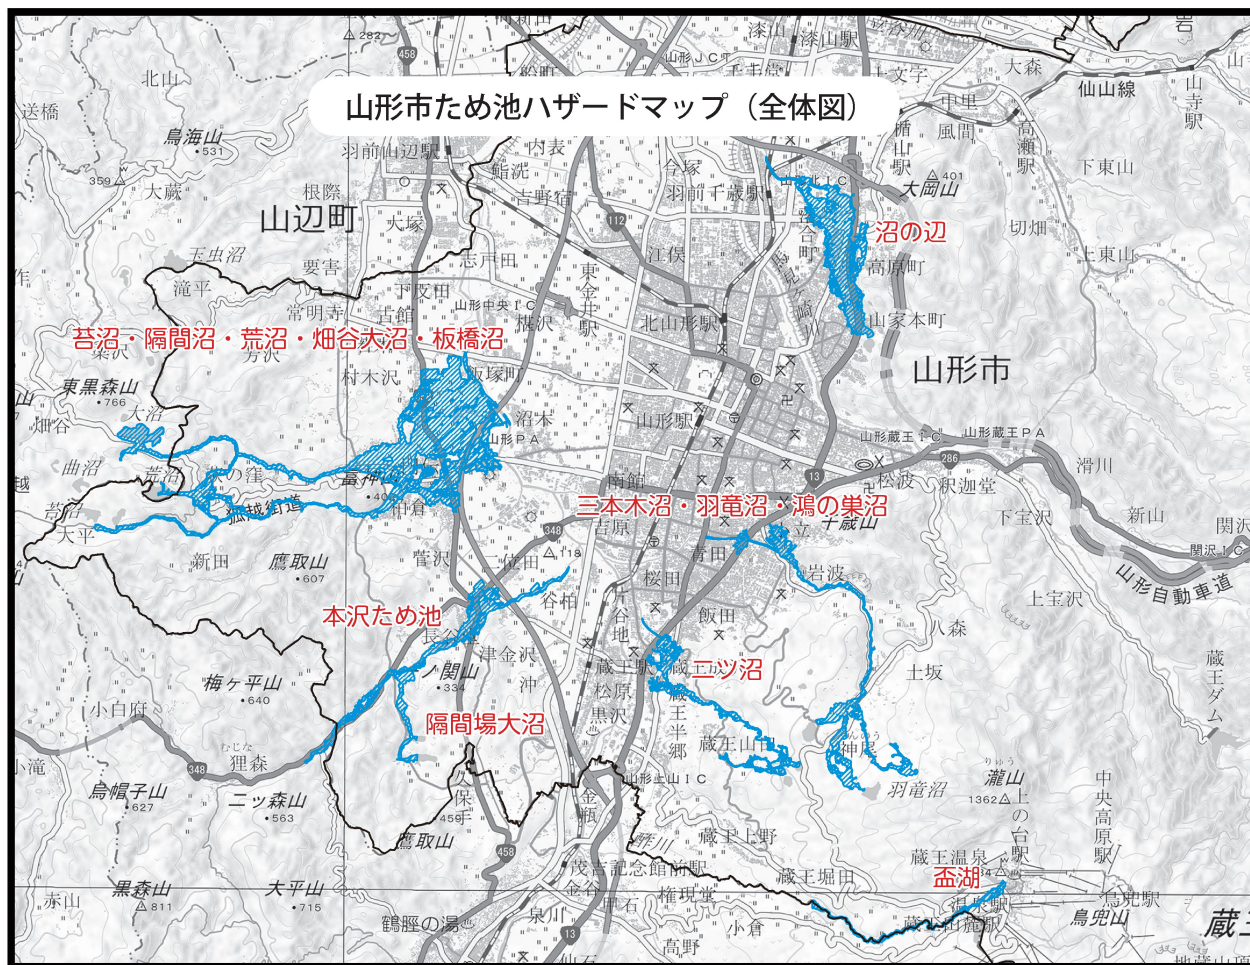

「大雨時に役立つハザードマップ」

大雨のときは、洪水以外の災害も発生するおそれがあります。

どしゃさいがい 土砂災害ハザードマップ

土石流・がけ崩れ・地すべり等が起こる可能性がある箇所や避難所・防災行動を示したものです。洪水ハザードマップの全域図・分割図・拡大図に警戒区域と危険箇所を表示しています。

いけ ため池ハザードマップ

農業用ため池の堤体が決壊した場合を想定して、浸水区域や避難場所・避難経路を示したものです。

様々な情報を活用できるようにしておくことが大事だね！

防災情報の入手

各ハザードマップの詳細は、山形市公式ホームページでご確認ください。
「防災特設ページ」

(<https://www.city.yamagata-yamagata.lg.jp/top_bosai/>)

まゆちしき 豆知識

冬でも洪水が起きる！

積雪がある時期に蔵王山が噴火した場合、噴火に伴う熱で大量の雪解け水が発生し、周辺の土砂などと一緒で融雪型火山泥流が、市内を流れる須川で起きるおそれがあります。

※詳細は、火山泥流ハザードマップをご確認ください。