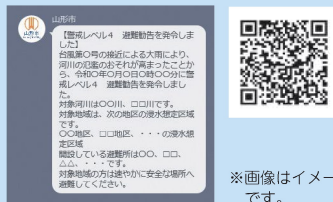

やまがたしこうしき 山形市公式 LINE

※画像はイメージです。

アカウント名：山形市 (@yamagatacity) ID:@yamagatabousai
URL : <https://lin.ee/qhqJqMu>