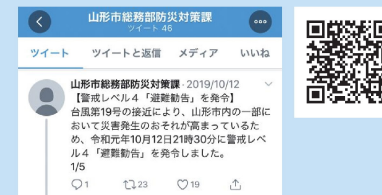

やまがたしぼうさいたいさくか 山形市防災対策課ツイッター