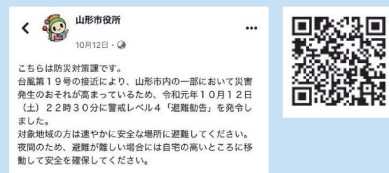

やまがたしこうしき 山形市公式フェイスブック

<https://www.facebook.com/yamagatacity>