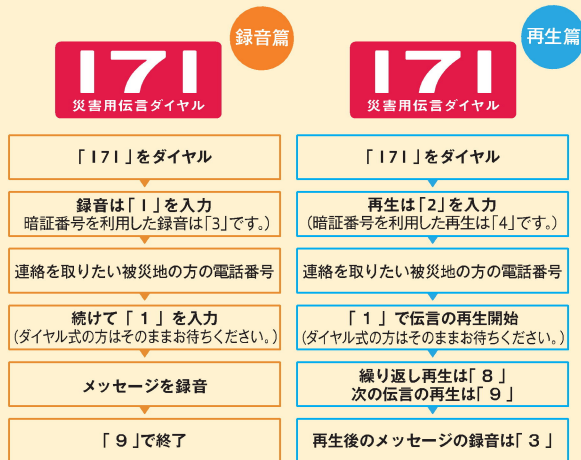

「災害時の伝言板 災害用伝言ダイヤル（171）」

災害の発生により被災地への通信が増加し、つながりにくい状況になった場合に提供が開始される声の伝言板です。