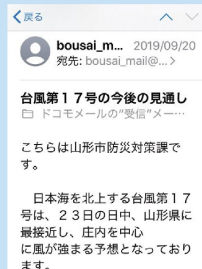

ぼうさいじょうほう 「防災情報メールマガジン」

災害発生時の避難勧告などの避難情報、市道の通行止めや水道の断水などの災害情報、防災情報を随時配信しています。

対応機器
パソコン ○
スマートフォン ○
携帯電話 ○

<http://www.city.yamagata-yamagata.lg.jp/kakuka/somu/bousai/sogo/joho/bousai-mailmagazine.html>

「SNS から発信される情報」

山形県では、フェイスブック・LINE・ツイッターで災害・防災に関する情報を発信しています。

対応機器
パソコン ○
スマートフォン ○
携帯電話 ○