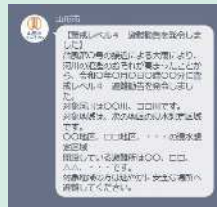

対応機器
 パソコン ×
 スマートフォン ○
 携帯電話 ○

<https://www.city.yamagata-yamagata.lg.jp/kurashi/bousai/1006390/1006394/1006130.html>

ぼうさいじょうほう
「防災情報メールマガジン」

災害発生時の避難指示などの避難情報、市道の通行止めや水道の断水などの災害情報、防災情報を随時配信しています。

対応機器
 パソコン ○
 スマートフォン ○
 携帯電話 ○

<https://www.city.yamagata-yamagata.lg.jp/kurashi/bousai/1006390/1006394/1006126.html>

はっしん じょうほう
「SNS から発信される情報」

山形市では、フェイスブック・LINE・Xで災害・防災に関する情報を発信しています。

対応機器
 パソコン ○
 スマートフォン ○
 携帯電話 ○

やまがたしこうしき
山形市公式フェイスブック

<https://www.facebook.com/yamagatacity>

やまがたし こうしき
山形市LINE公式アカウント

※画像はイメージです。

アカウント名：山形市 (@yamagatacity) ID:@yamagatabousai
 URL： <https://lin.ee/qhqJqMu>

やまがたしぼうさいたいさくかこうしき
山形市防災対策課公式 X

ぼうさい
「防災ラジオ」

ラジオのスイッチが OFF の状態でも、エフエム山形(FM 80.4 MHz)が発信する緊急情報を受信すると自動的に電源が入り、大きな音量で山形市の緊急情報や避難情報が伝達されます。他局の放送を受信中でも、緊急情報を受信するとエフエム山形に自動的に切り替わり、緊急情報を受信することができます。

ぼうさいそくほう
「Yahoo! 防災速報」 アプリ

アプリを通して、避難に関する情報や気象に関する注意喚起情報、避難場所マップがご覧になれます。通知を受け取る地域を選択することで、山形市の緊急情報を受け取れます。設定の詳細については、Yahoo!JAPAN ホームページをご覧ください。

対応機器
 パソコン ○
 スマートフォン ○
 携帯電話 ×

<https://emg.yahoo.co.jp/>