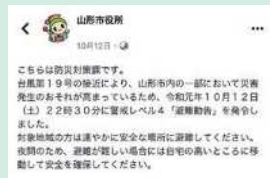

やまがたし だ じょうほう
山形市から出される情報

きんきゅうそくほう さいがいぼうさいじょうほう
「緊急速報メール(災害・防災情報)」

山形市内の緊急速報メールに対応している携帯電話、スマートフォン、タブレットを持っている方に対し、緊急かつ重要な情報を一斉に配信するものです。メールを受信した際には専用の着信音が鳴り、携帯電話等の画面にメールの内容が自動的に表示されます。申し込みの手続きは不要で、受信料等はかかりません。(※対応していない機種もあるので御注意ください。)

対応機器
 パソコン ×
 スマートフォン ○
 携帯電話 ○

<https://www.city.yamagata-yamagata.lg.jp/kurashi/bousai/1006390/1006394/1006130.html>

ぼうさいじょうほう
「防災情報メールマガジン」

災害発生時の避難指示などの避難情報、市道の通行止めや水道の断水などの災害情報、防災情報を随時配信しています。

対応機器
 パソコン ○
 スマートフォン ○
 携帯電話 ○

<https://www.city.yamagata-yamagata.lg.jp/kurashi/bousai/1006390/1006394/1006126.html>

はっしん じょうほう
「SNS から発信される情報」

山形市では、フェイスブック・LINE・Xで災害・防災に関する情報を発信しています。

対応機器
 パソコン ○
 スマートフォン ○
 携帯電話 ○

やまがたしこうしき
山形市公式フェイスブック