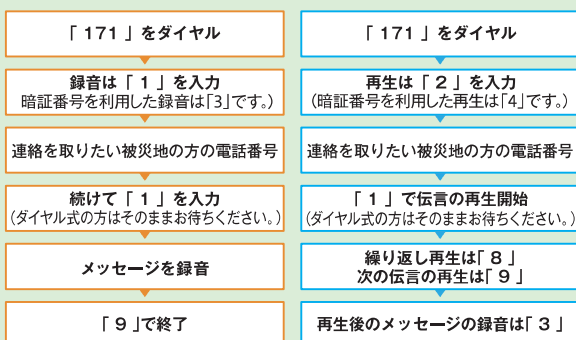

かわ ぼうさいじょうほう こくどうつうしょう 「川の防災情報」 (国土交通省)

日本全国の河川水位（水位観測所や危機管理型水位計^{※8}）の状況や河川のライブカメラ映像、洪水の危険度などをリアルタイムで知ることができます。

対応機器
パソコン ○
スマートフォン ○
携帯電話 ×

<https://www.river.go.jp/index>

山形市内で
水位が確認できる河川

- ・ 犬川
- ・ 龍山川
- ・ 坂巻川
- ・ 貴船川
- ・ 村山高瀬川
- ・ 馬見ヶ崎川
- ・ 須川
- ・ 立谷川
- ・ 逆川

※8 危機管理型水位計：一定の水位を超えた場合に観測を開始する水位計で、全国の中小河川に設置されています。

知っておきたい情報

「災害時の伝言板 災害用伝言ダイヤル（171）」

災害の発生により被災地への通信が増加し、つながりにくい状況になった場合に提供が開始される声の伝言板です。

録音篇

再生篇

「携帯電話災害用伝言板サービス」

大規模地震などの大きな災害が発生した時に、携帯電話を利用して自身の安否情報を登録することができるサービスです。また、携帯やパソコンなどで家族や友人の安否情報を確認することができます。各社の災害用伝言板サービスについては、各社のホームページをご覧ください。