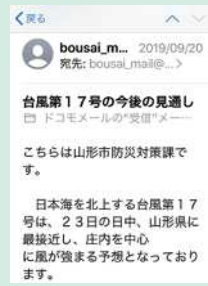

ぼうさいじょうほう
「防災情報メールマガジン」

災害発生時の避難指示などの避難情報、市道の通行止めや水道の断水などの災害情報、防災情報を随時配信しています。

対応機器
パソコン ○
スマートフォン ○
携帯電話 ○

<https://www.city.yamagata-yamagata.lg.jp/kurashi/bousai/1006390/1006394/1006126.html>

はっしん じょうほう
「SNS から発信される情報」

山形市では、フェイスブック・LINE・Xで災害・防災に関する情報を発信しています。

対応機器
パソコン ○
スマートフォン ○
携帯電話 ○