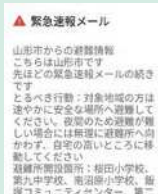

やまがたし だ じょうほう
山形市から出される情報

きんきゅうそくほう さいがいぼうさいじょうほう
「緊急速報メール(災害・防災情報)」

山形市内の緊急速報メールに対応している携帯電話、スマートフォン、タブレットを持っている方に対し、緊急かつ重要な情報を一斉に配信するものです。メールを受信した際には専用の着信音が鳴り、携帯電話等の画面にメールの内容が自動的に表示されます。申し込みの手続きは不要で、受信料等はかかりません。(※対応していない機種もあるので御注意ください。)

対応機器
 パソコン ×
 スマートフォン ○
 携帯電話 ○

<https://www.city.yamagata-yamagata.lg.jp/kurashi/bousai/1006390/1006394/1006130.html>

ぼうさいじょうほう
「防災情報メールマガジン」

災害発生時の避難指示などの避難情報、市道の通行止めや水道の断水などの災害情報、防災情報を随時配信しています。

対応機器
 パソコン ○
 スマートフォン ○
 携帯電話 ○