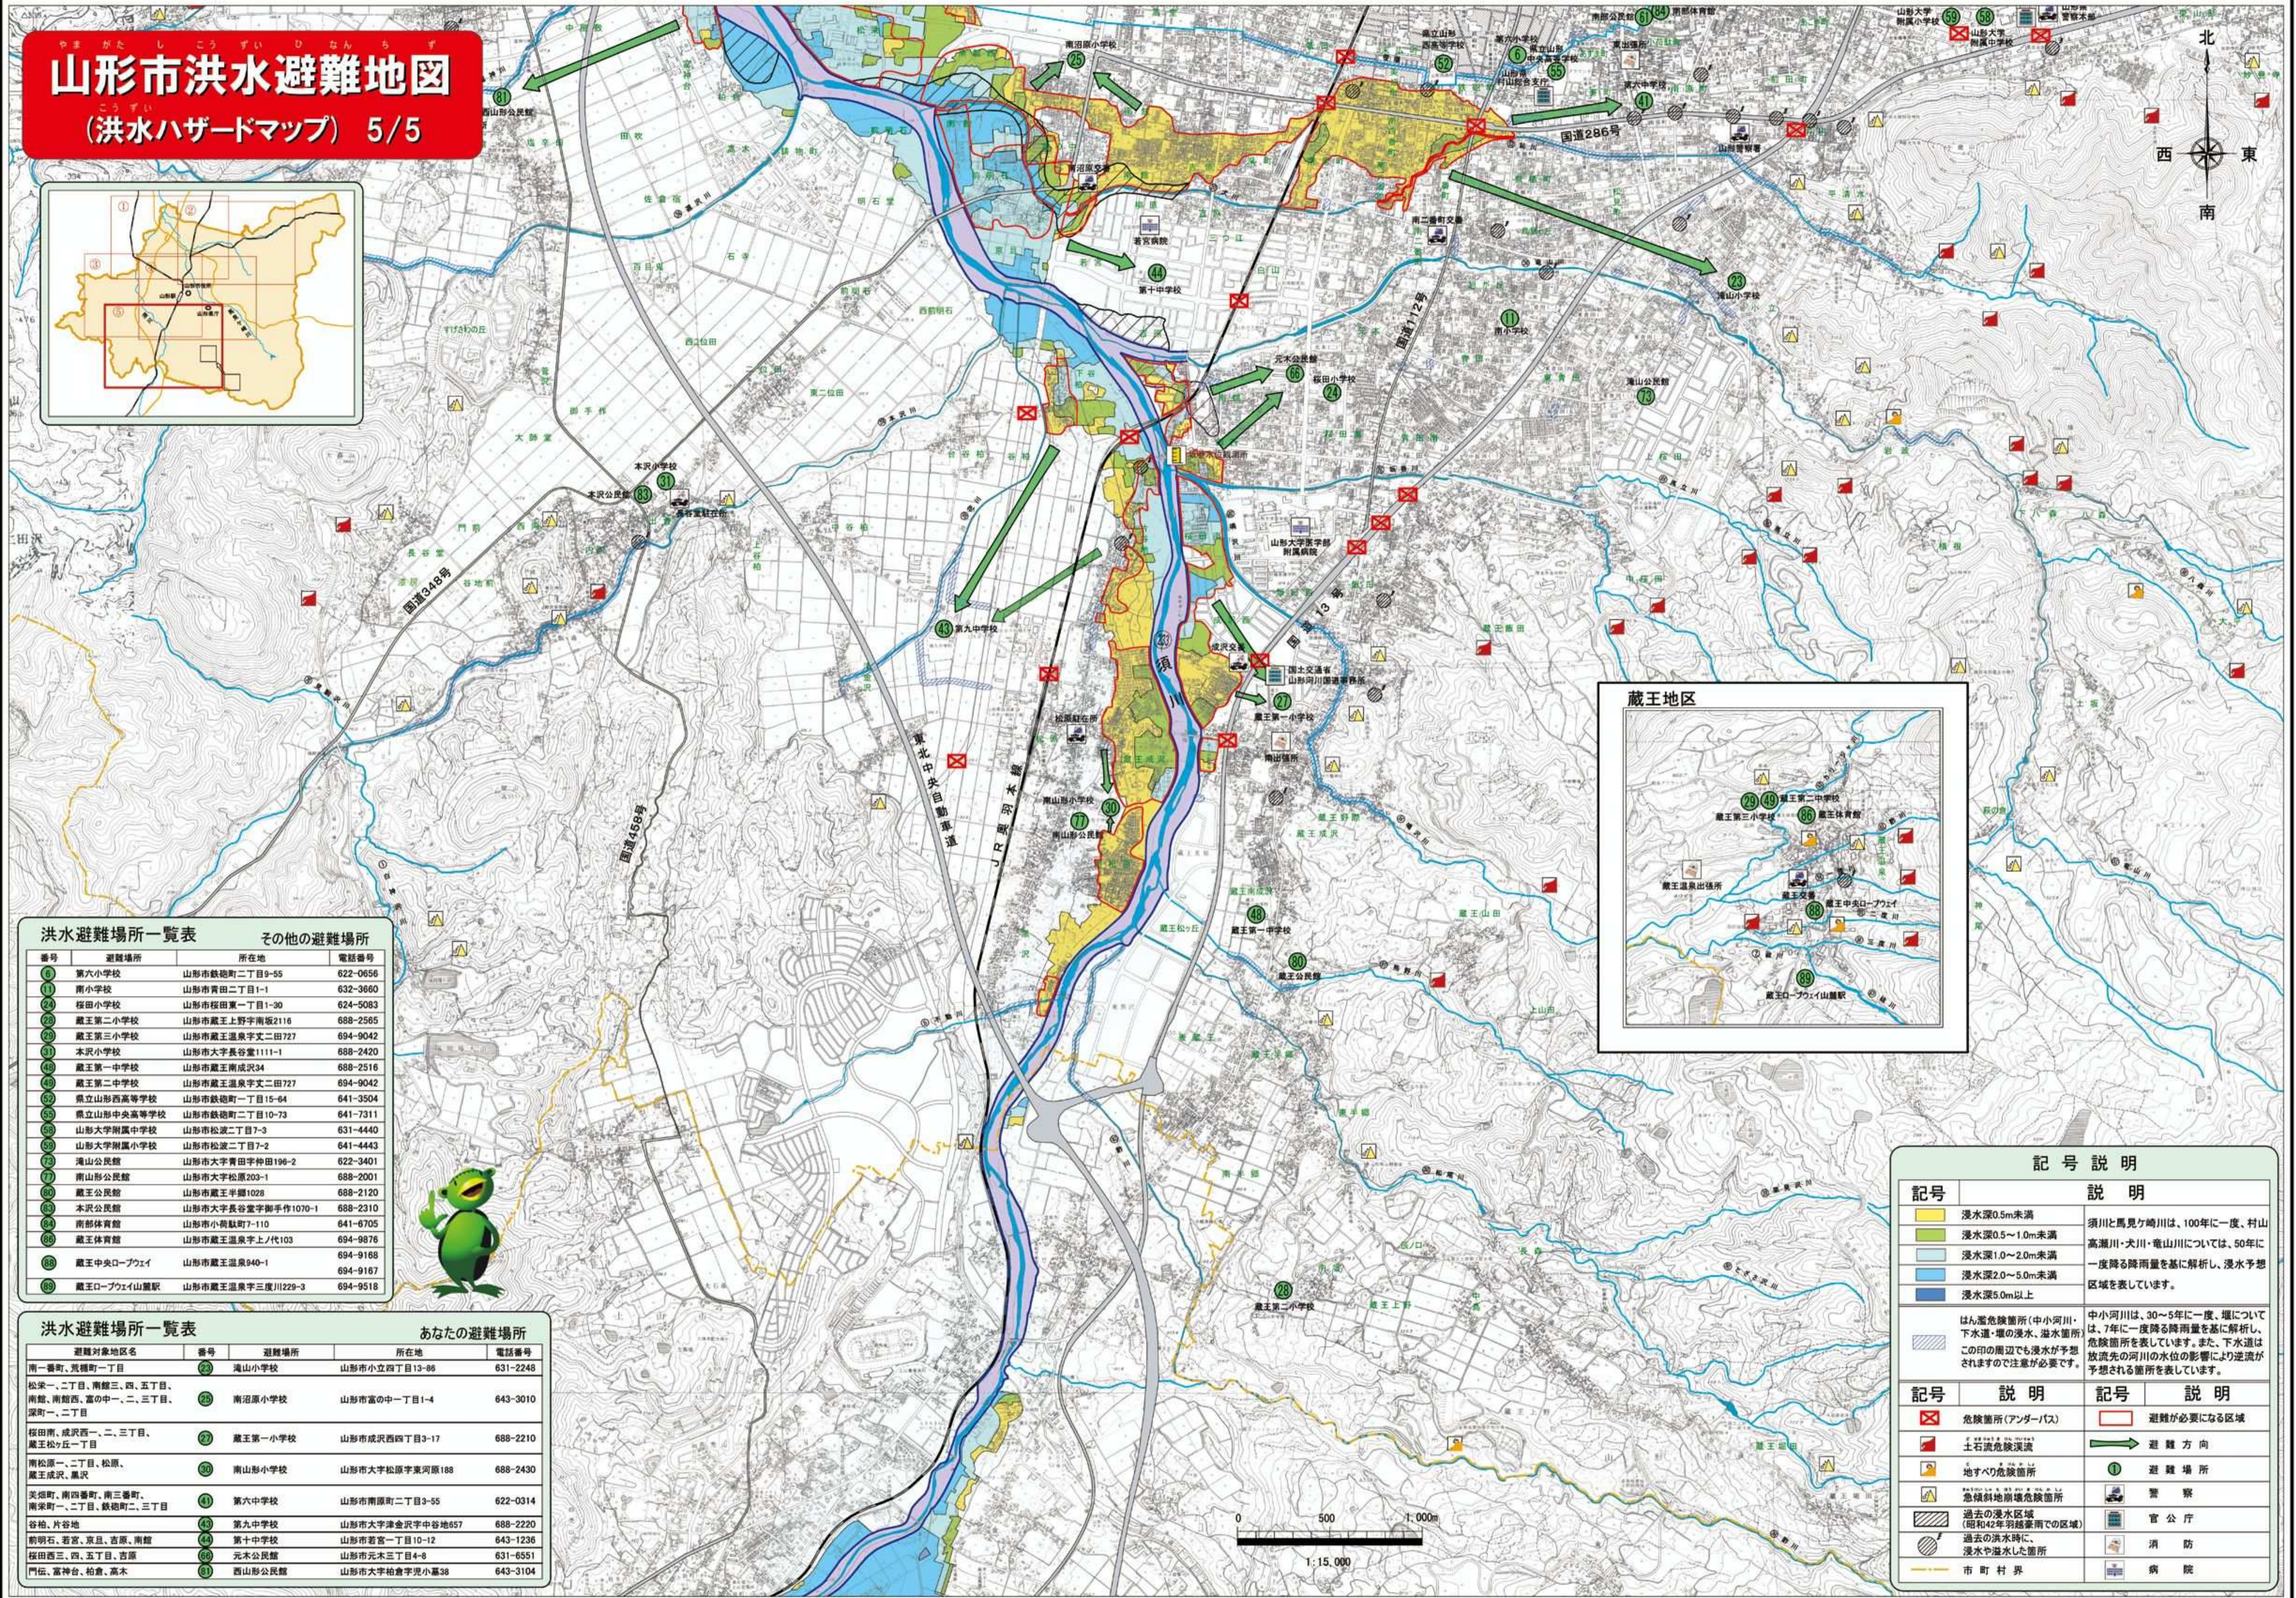

# 山形市洪水避難地図

(洪水ハザードマップ) 5/5

## 洪水避難場所一覧表

番号	避難場所	所在地	電話番号
6	第六小学校	山形市鉄砲町二丁目9-55	622-0656
11	南小学校	山形市青田二丁目1-1	632-3660
24	桜田小学校	山形市桜田東一丁目1-30	624-5083
26	蔵王第二小学校	山形市蔵王上野字南坂2116	688-2565
29	蔵王第三小学校	山形市蔵王温泉字文二田727	694-9042
31	本沢小学校	山形市大字長谷堂1111-1	688-2420
46	蔵王第一中学校	山形市蔵王南成沢34	688-2516
49	蔵王第二中学校	山形市蔵王温泉字文二田727	694-9042
57	県立山形西高等学校	山形市鉄砲町一丁目15-64	641-3504
58	県立山形中央高等学校	山形市鉄砲町二丁目10-73	641-7311
59	山形大学附属中学校	山形市松波二丁目7-3	631-4440
60	山形大学附属小学校	山形市松波二丁目7-2	641-4443
73	滝山公民館	山形市大字青田字仲田196-2	622-3401
77	南山形公民館	山形市大字松原203-1	688-2001
80	蔵王公民館	山形市蔵王半纏1028	688-2120
85	本沢公民館	山形市大字長谷堂字御手1070-1	688-2310
84	南部体育館	山形市小町町7-110	641-6705
86	蔵王体育館	山形市蔵王温泉字上ノ代103	694-9876
88	蔵王中央ロープウェイ	山形市蔵王温泉940-1	694-9168
89	蔵王ロープウェイ山頂駅	山形市蔵王温泉字三度川229-3	694-9518

## 洪水避難場所一覧表

避難対象地区名	番号	避難場所	所在地	電話番号
南一番町、寛徳町一丁目	23	滝山小学校	山形市小立四丁目13-86	631-2248
松栄一、二丁目、南三、四、五丁目、南館、南館西、富の中一、二、三丁目、深町一、二丁目	25	南沼原小学校	山形市富の中一丁目1-4	643-3010
桜田南、成沢西一、二、三丁目、蔵王松ヶ丘一丁目	27	蔵王第一小学校	山形市成沢西四丁目3-17	688-2210
南松原一、二丁目、松原、蔵王成沢、黒沢	30	南山形小学校	山形市大字松原字東河原188	688-2430
突畑町、南四番町、南三番町、南栄町一、二丁目、鉄砲町二、三丁目	41	第六中学校	山形市南町二丁目3-55	622-0314
谷柏、片谷地	43	第九中学校	山形市大字津金沢字中谷地657	688-2220
前明石、若宮、京且、吉原、南館	44	第十中学校	山形市若宮一丁目10-12	643-1236
桜田西三、四、五丁目、吉原	45	元木公民館	山形市元木三丁目4-6	631-6551
門伝、富神台、柏倉、高木	51	西山形公民館	山形市大字柏倉字児小基38	643-3104

## 記号説明

記号	説明	記号	説明
	浸水深0.5m未満		危険箇所(アンダーパス)
	浸水深0.5~1.0m未満		土石流危険渓流
	浸水深1.0~2.0m未満		避難方向
	浸水深2.0~5.0m未満		避難場所
	浸水深5.0m以上		警察
	はん濫危険箇所(中小河川・下水道・堰の浸水・溢水面) この印の周辺でも浸水が予想されますので注意が必要です。		官公庁
	避難が必要になる区域		消防
	急傾斜地崩壊危険箇所		病院
	過去の浸水区域(昭和42年羽越豪雨での区域)		
	過去の洪水時に、浸水や溢水した箇所		
	市町村界		