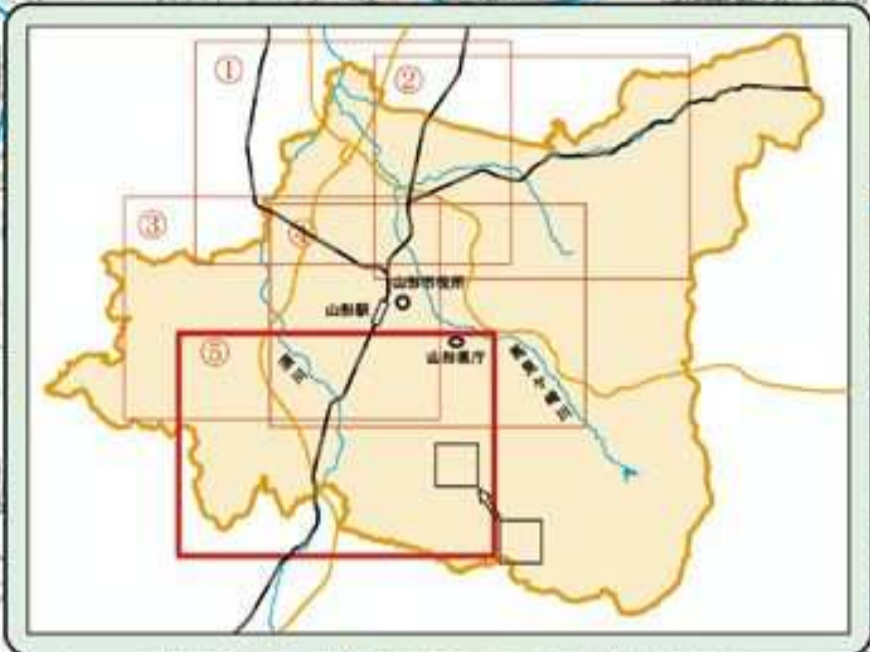

# 山形市洪水避難地図

(洪水ハザードマップ) 5/5

## 記号説明

記号	説明	記号	説明
	浸水深0.5m未満		危険箇所(アンダーパス)
	浸水深0.5~1.0m未満		土石流危険渓流
	浸水深1.0~2.0m未満		避難方向
	浸水深2.0~5.0m未満		避難場所
	浸水深5.0m以上		警察
	はん濫危険箇所(中小河川・下水道・堰の浸水・溢水面) この印の周辺でも浸水が予想されますので注意が必要です。		官公庁
	避難が必要になる区域		消防
	急傾斜地崩壊危険箇所		病院
	過去の浸水区域(昭和42年羽越豪雨での区域)		
	過去の洪水時に、浸水や溢水した箇所		
	市町村界		