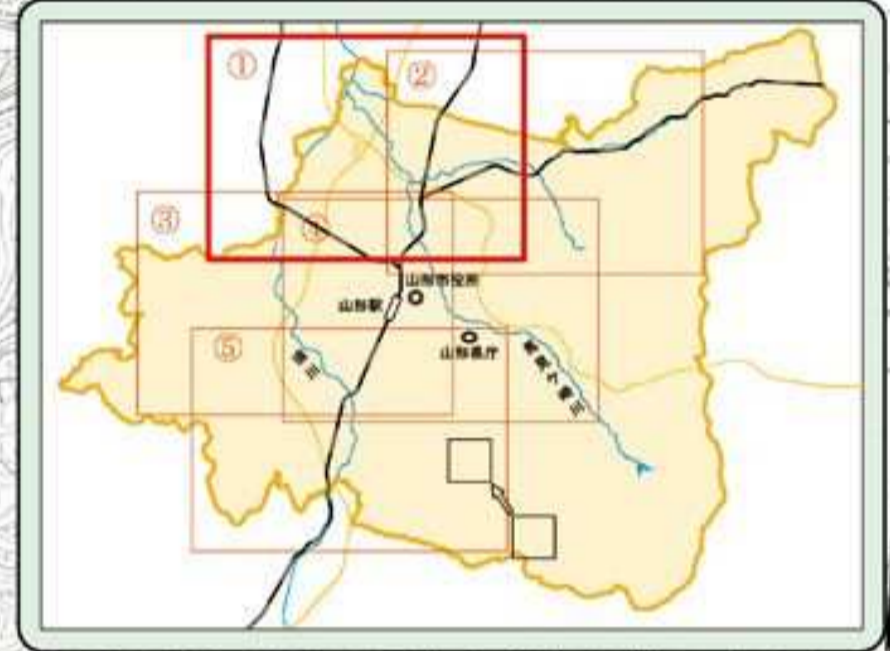

山形市洪水避難地図

(洪水ハザードマップ) 1/5

洪水避難場所一覧表		あなたの避難場所		
避難対象地区名	番号	避難場所	所在地	電話番号
中野、北田、馬洗場、藤治屋敷、八幡前、成安、白川、天神町、高田、洪江、三社、保野目、堀野、下田、中田、免崎河原、埴田町、八つ口、長町	9	第九小学校	山形市馬見ヶ崎二丁目5-1	681-3600
志戸田、東志戸田、横井、上江、北志戸田、南志戸田、中江	16	金井小学校	山形市降幡三丁目7-60	681-8471
中野目、灰塚	17	明治小学校	山形市大字灰塚454	681-8473
千手堂、七瀬、長町、洪江	18	出羽小学校	山形市大字津山3169	684-7321
青柳、上柳	19	福山小学校	山形市大字青柳字一本木64	686-2006
下反田、南反田、内城、替所、東古館、藤沢川	35	大管根小学校	山形市大字上反田278	643-2134
西中野、中野、東堀野町、船町、龜洗、志戸田、東志戸田、内表、東、駒谷口、内表、降幡新田、吉野宿	45	金井中学校	山形市降幡三丁目12-25	681-8474
青柳	70	明治公民館	山形市大字千手堂404-1	684-7030
洪江	76	出羽公民館	山形市大字洪江字金甲979	684-7333
中野目	90	中山町保健福祉センター	中山町大字津山2336-1	662-2836
船町、向新田	91	山辺町立大寺小学校	山辺町大寺1190	664-5100

記号説明			
記号	説明	記号	説明
	浸水深0.5m未満		危険箇所(アンダーパス)
	浸水深0.5~1.0m未満		土石流危険渓流
	浸水深1.0~2.0m未満		地すべり危険箇所
	浸水深2.0~5.0m未満		急傾斜地崩壊危険箇所
	浸水深5.0m以上		過去の浸水区域(昭和42年以降豪雨での区域)
	はん急危険箇所(中小河川、下水道・堤の浸水、遊水箇所) この印の周辺でも浸水が予想されますので注意が必要です。		避難が必要になる区域
	中小河川は、30~5年に一度、堤については、7年に一度降る降雨量を基に解析し、危険箇所を表しています。また、下水道は放流先の河川の水位の影響により逆流が予想される箇所を表しています。		避難方向
			避難場所
			警察
			官公庁
			消防
			病院