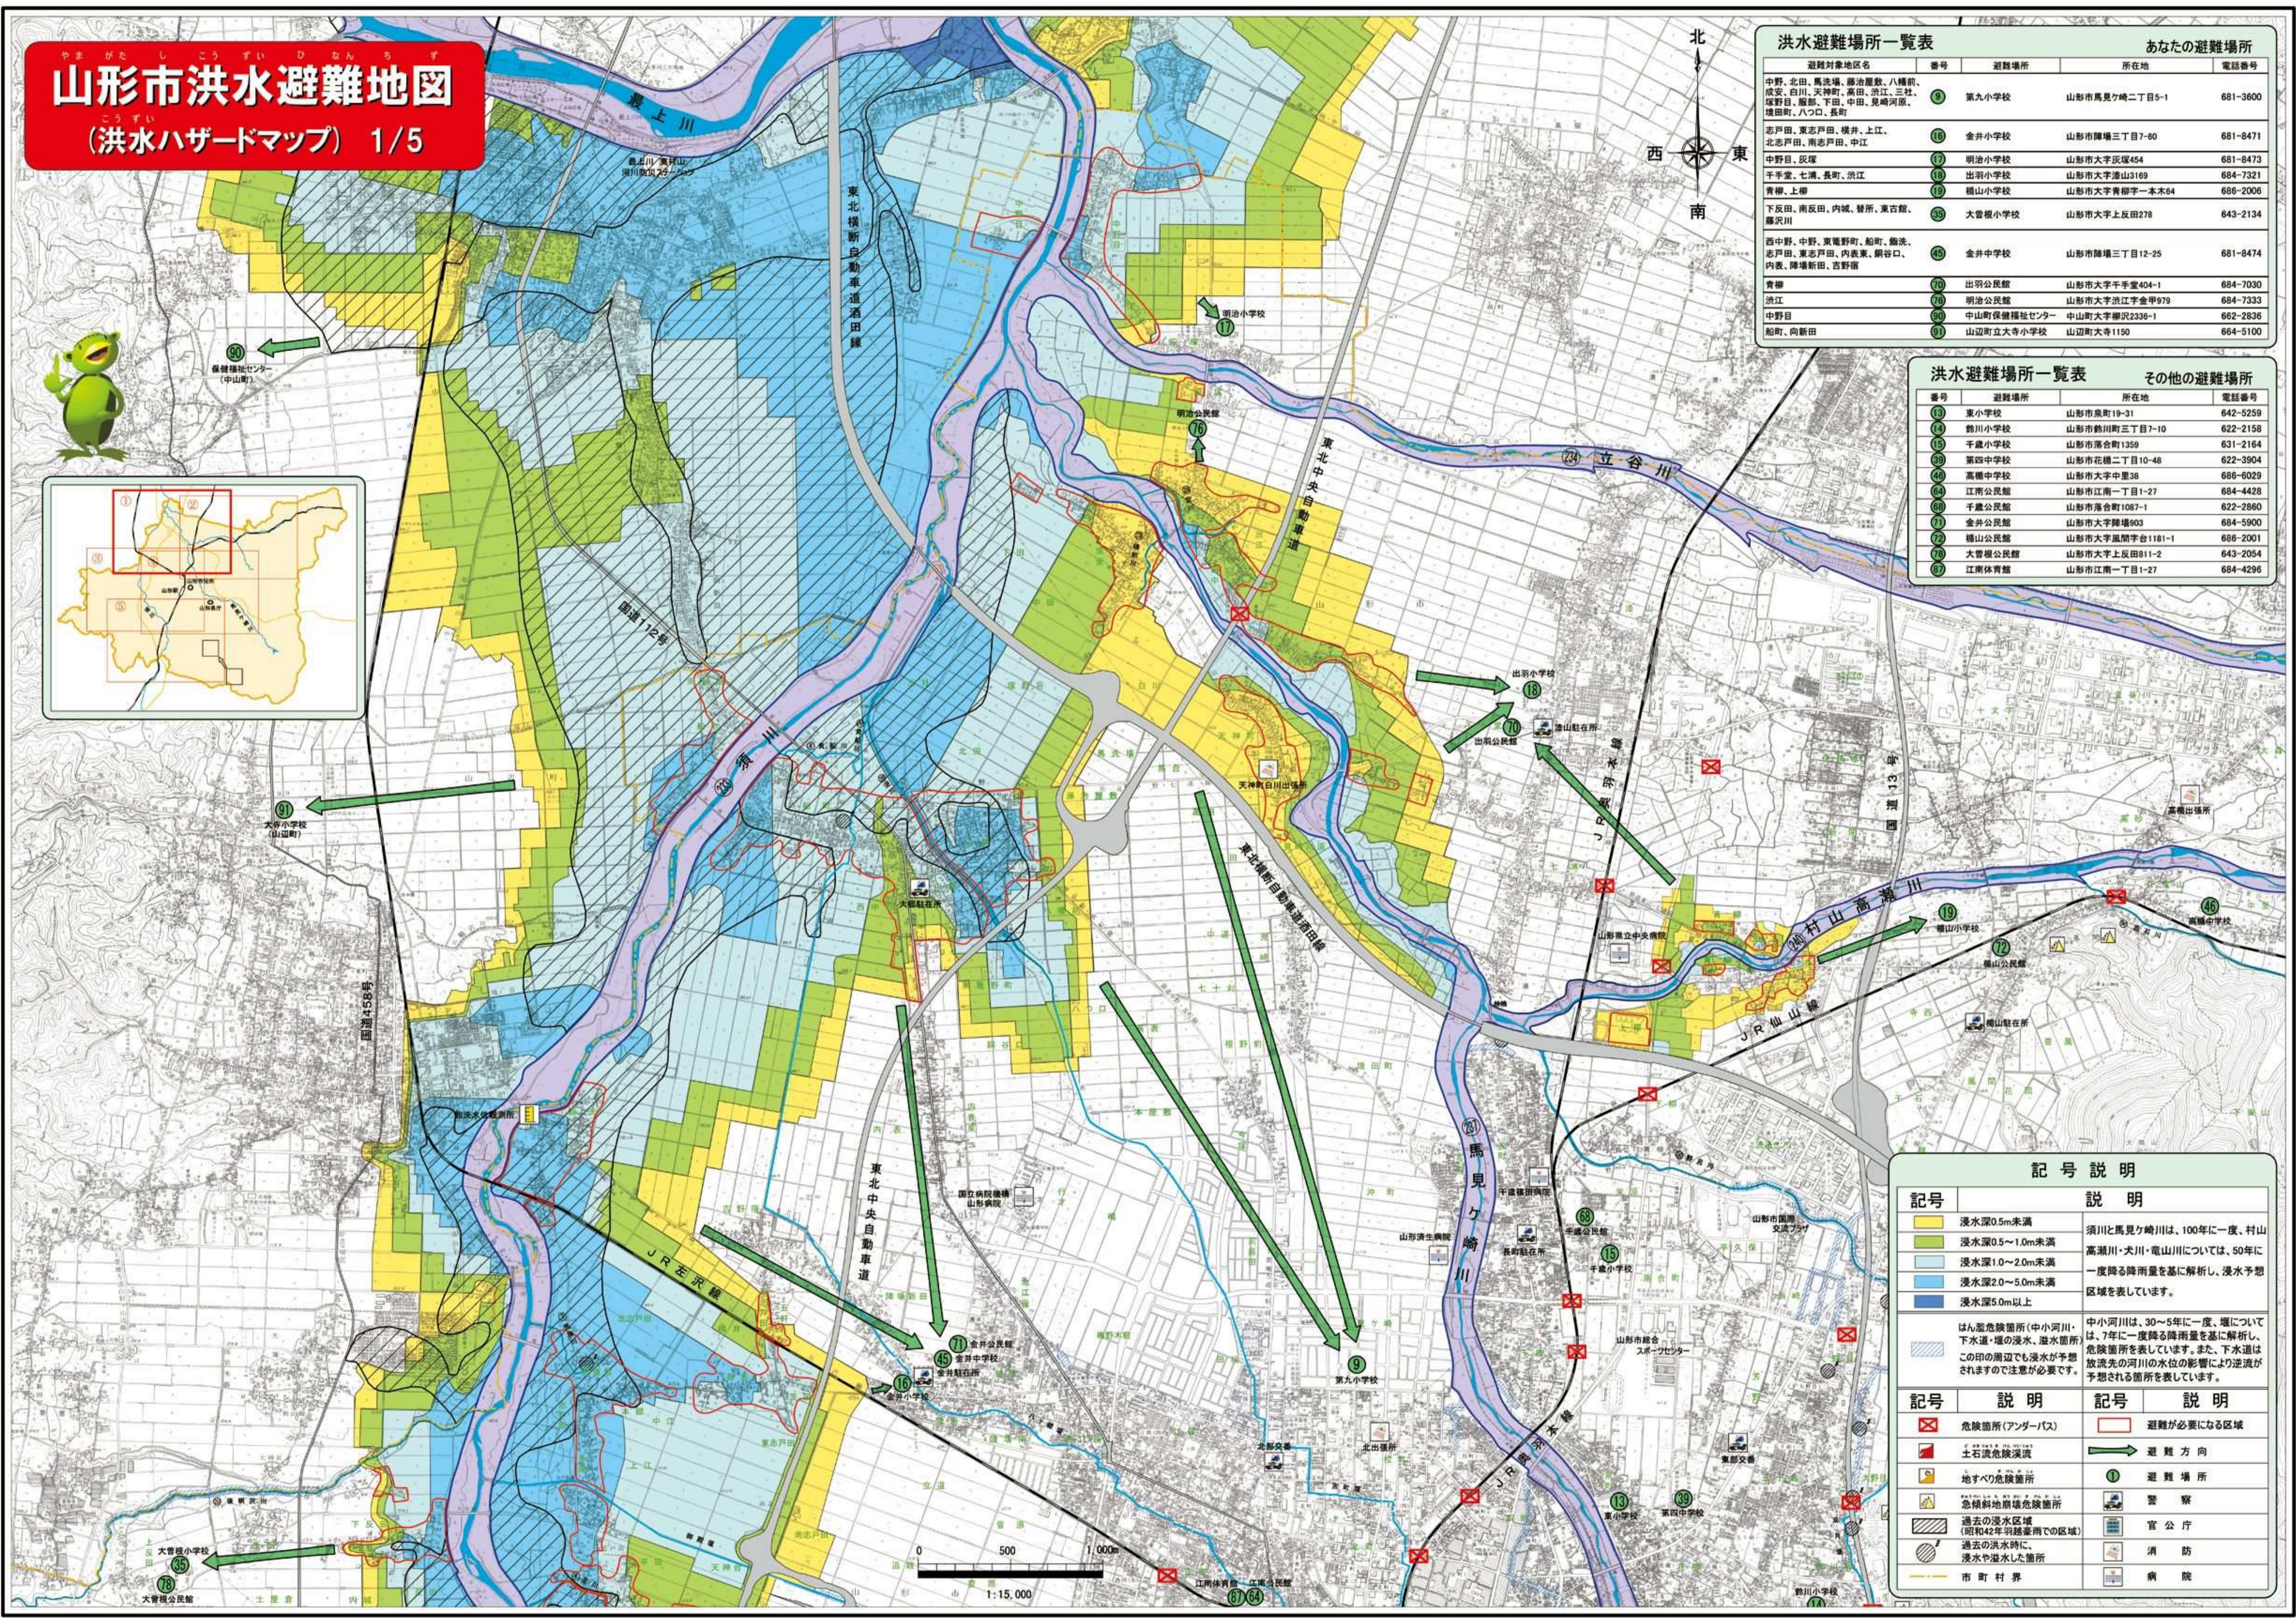

山形市洪水避難地図

(洪水ハザードマップ) 1/5

洪水避難場所一覧表		あなたの避難場所		
避難対象地区名	番号	避難場所	所在地	電話番号
中野、北田、馬洗場、藤治屋敷、八幡前、成安、白川、天神町、高田、洪江、三社、保野目、堀野、下田、中田、免崎河原、埴田町、八つ口、長町	9	第九小学校	山形市馬見ヶ崎二丁目5-1	681-3600
志戸田、東志戸田、横井、上江、北志戸田、南志戸田、中江	16	金井小学校	山形市降幡三丁目7-60	681-8471
中野目、灰塚	17	明治小学校	山形市大字灰塚454	681-8473
千手堂、七瀬、長町、洪江	18	出羽小学校	山形市大字津山3169	684-7321
青柳、上柳	19	福山小学校	山形市大字青柳字一本木64	686-2006
下反田、南反田、内城、替所、東古館、藤沢川	35	大管根小学校	山形市大字上反田278	643-2134
西中野、中野、東堀野町、船町、龜洗、志戸田、東志戸田、内表、東、駒谷口、内表、降幡新田、吉野宿	45	金井中学校	山形市降幡三丁目12-25	681-8474
青柳	70	明治公民館	山形市大字千手堂404-1	684-7030
洪江	76	出羽公民館	山形市大字洪江字金甲979	684-7333
中野目	90	中山町保健福祉センター	中山町大字津山2336-1	662-2836
船町、向新田	91	山辺町立大寺小学校	山辺町大寺1190	664-5100

記号説明			
記号	説明	記号	説明
	浸水深0.5m未満		危険箇所(アンダーパス)
	浸水深0.5~1.0m未満		土石流危険渓流
	浸水深1.0~2.0m未満		地すべり危険箇所
	浸水深2.0~5.0m未満		急傾斜地崩壊危険箇所
	浸水深5.0m以上		過去の浸水区域(昭和42年以降豪雨での区域)
	はん急危険箇所(中小河川、下水道・堤の浸水、遊水箇所) この印の周辺でも浸水が予想されますので注意が必要です。		避難が必要になる区域
	中小河川は、30~5年に一度、堤については、7年に一度降る降雨量を基に解析し、危険箇所を表しています。また、下水道は放流先の河川の水位の影響により逆流が予想される箇所を表しています。		避難方向
			避難場所
			警察
			官公庁
			消防
			病院

0 500 1,000m
1:15,000