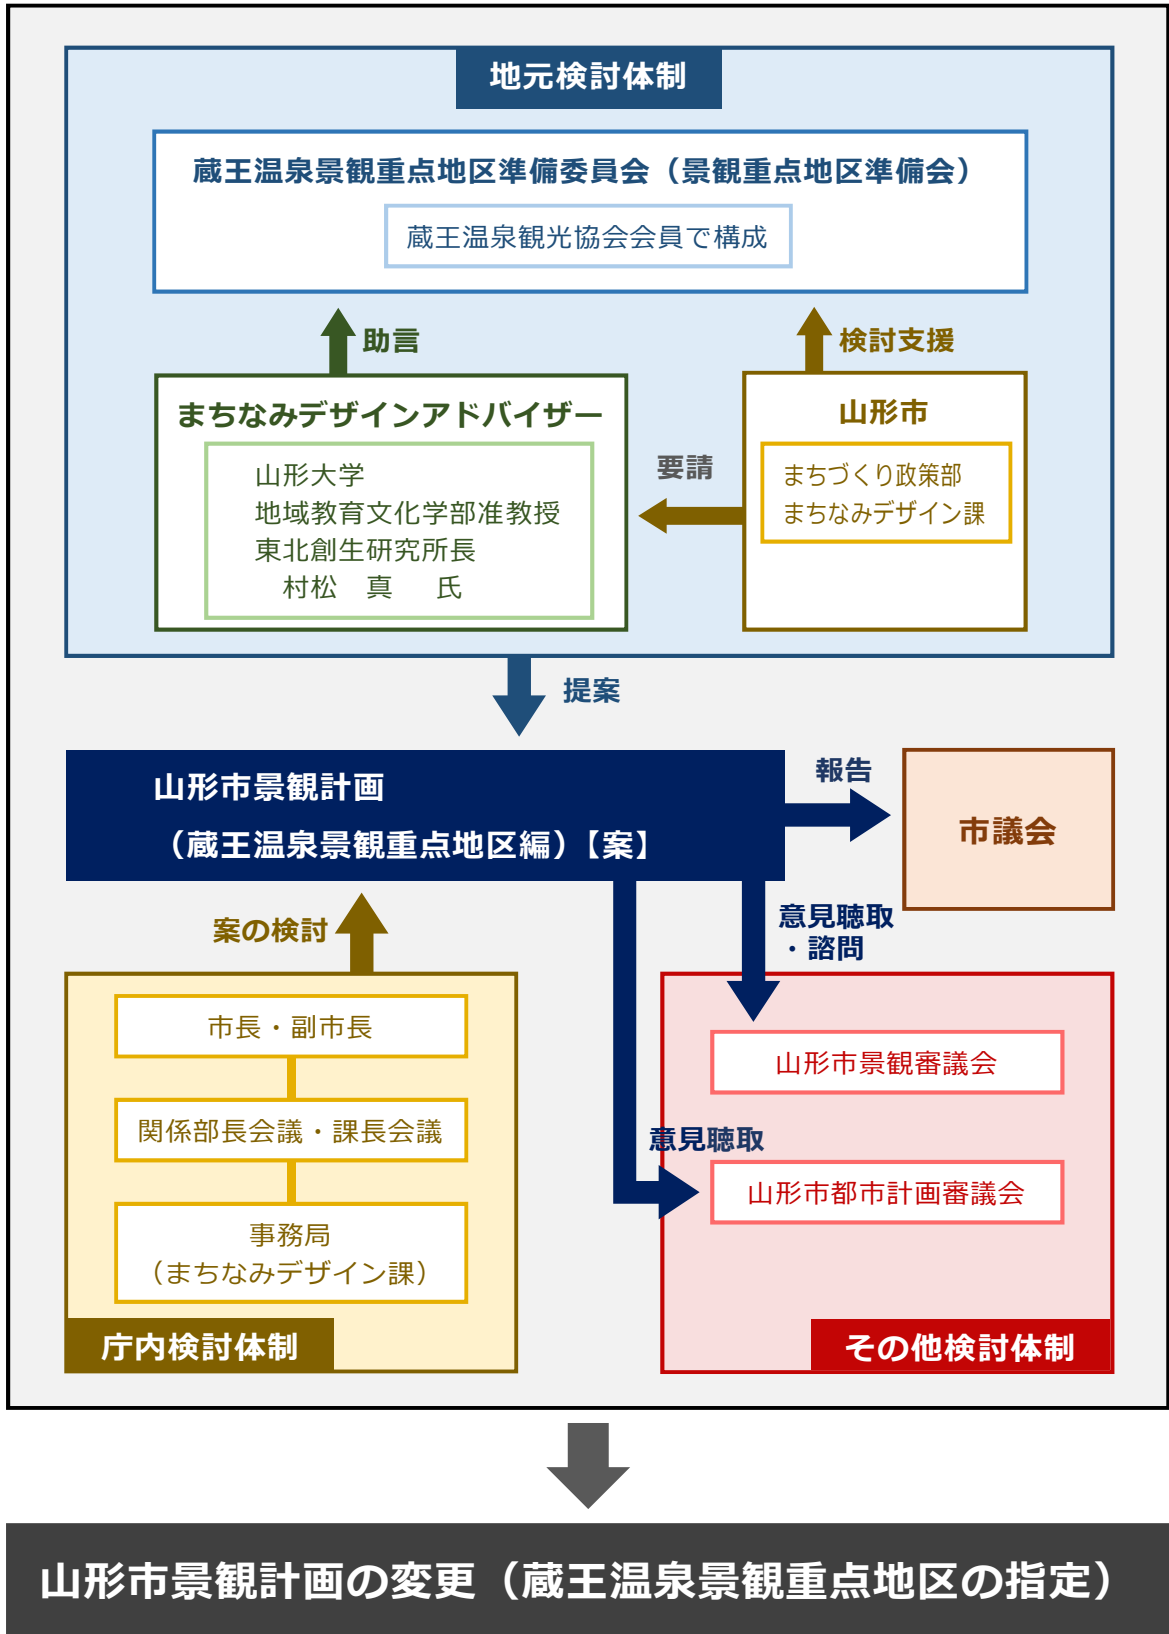

参 考 資 料

1 蔵王温泉景観重点地区の指定に向けた検討の経緯

● 参 考 資 料 ●

山形市景観計画（蔵王温泉景観重点地区編）策定の検討体制

1

地元検討体制による検討

内容	開催年月日	議題
蔵王温泉地区景観まちづくり講演会	令和2年 6月 2日	[演題] 蔵王温泉の景観整備を考える [講師] 山形大学 地域教育文化学部准教授 東北創生研究所長 村松 真 氏
第1回蔵王温泉景観重点検討地区検討会	令和2年 6月15日 ～6月30日	アンケート及びヒアリング調査 [目的] まちなみ等に関する地区の意向等の把握 [対象] 蔵王温泉地区住民、観光客 [方法] アンケートの全戸配布、街頭での聞き取り
第2回 "	令和2年 7月30日	・アンケート及びヒアリング調査結果の報告 ・蔵王温泉観光協会景観づくり視察会の報告 ・意見交換
第3回 "	令和2年 9月 3日	・景観重点地区化に向けた検討項目について ・景観重点エリア(案)について ・各エリアの強みについて ・各エリアの目標について ・他地区事例での取組み紹介 ・意見交換
第4回 "	令和2年10月 6日	・景観形成基準等(草案)について ・意見交換
第5回 "	令和2年11月19日	・景観形成基準等(案)について ・行動計画について ・届出対象行為と届出の流れについて

2 - 1
 庁内検討体制における検討

内容	開催年月日	議題
関係課長会議	令和2年12月22日	・山形市景観計画の変更（景観重点地区の指定）（案）について
関係部長会議	令和2年12月24日	・山形市景観計画の変更（景観重点地区の指定）（案）について

2 - 2
 庁内検討体制

**山形市景観計画の変更（景観重点地区の指定）に係る
 関係部長会議**

関係部長		
財政部長	企画調整部長	環境部長
商工観光部長	農林部長	まちづくり政策部長
都市整備部長	教育部長	