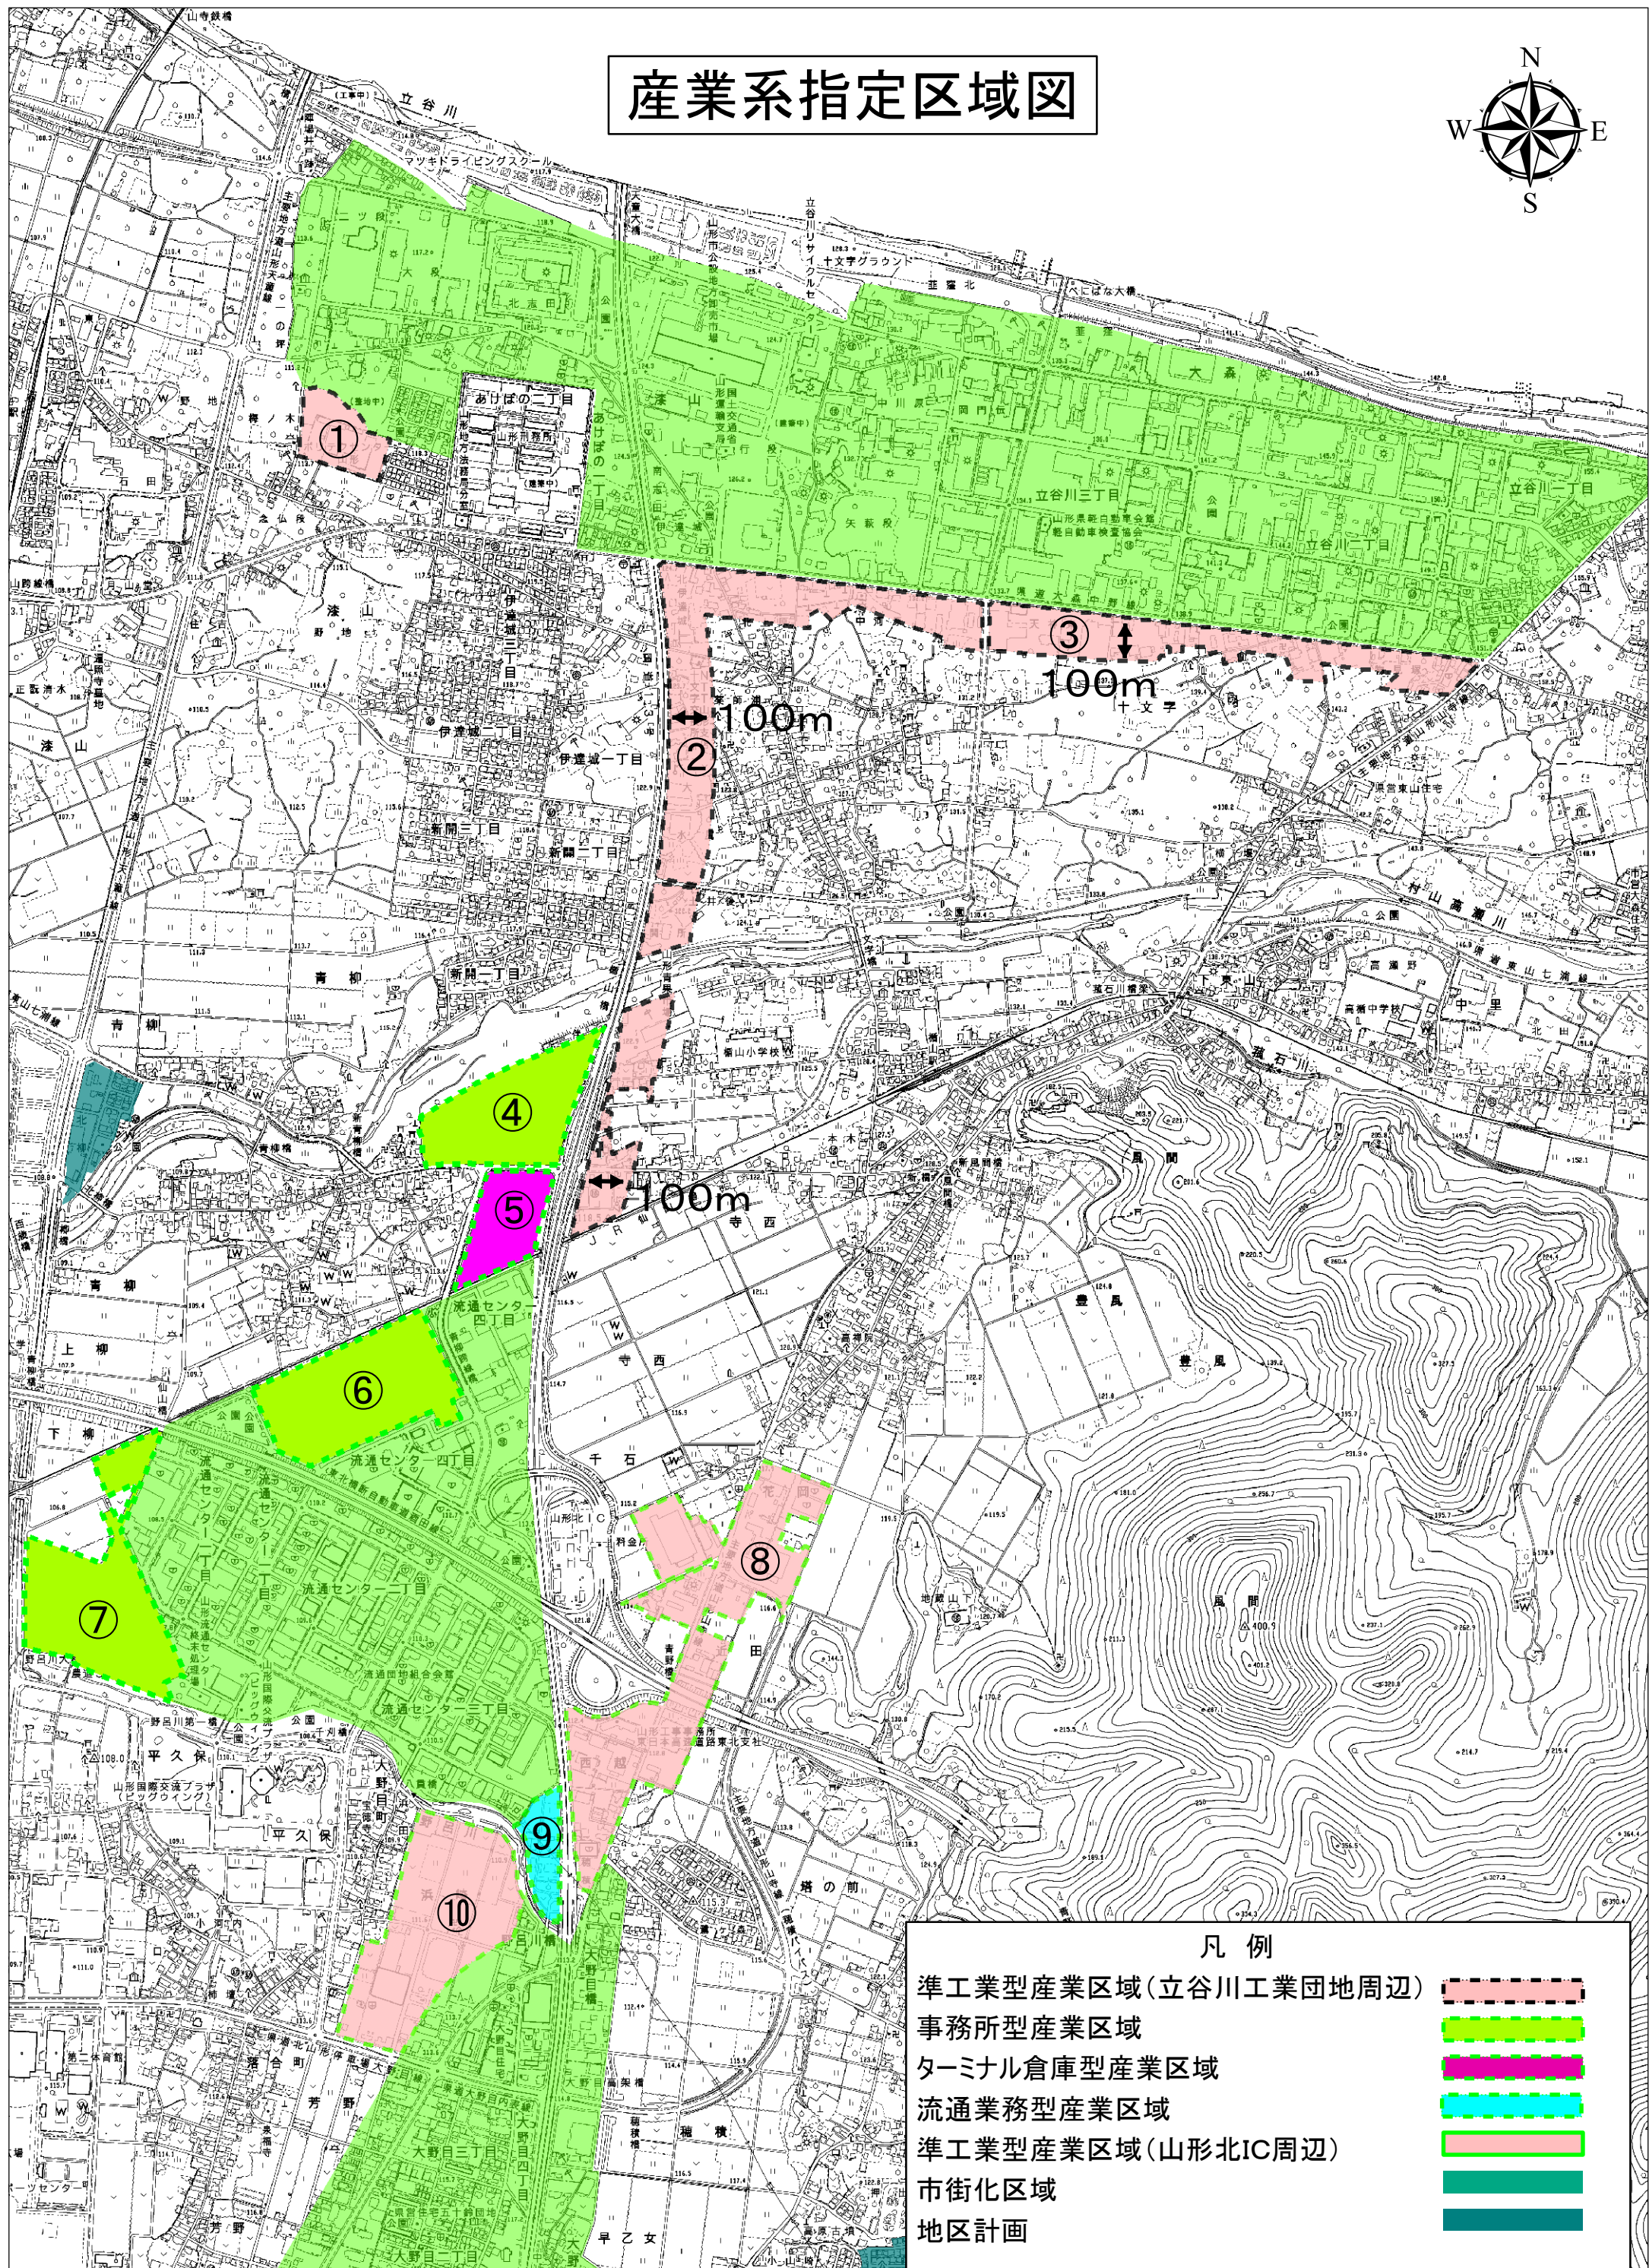

産業系指定区域図

凡例

準工業型産業区域(立谷川工業団地周辺)	
事務所型産業区域	
ターミナル倉庫型産業区域	
流通業務型産業区域	
準工業型産業区域(山形北IC周辺)	
市街化区域	
地区計画	

※指定区域の詳細についてはまちづくり政策課にご相談ください。

1:12,500