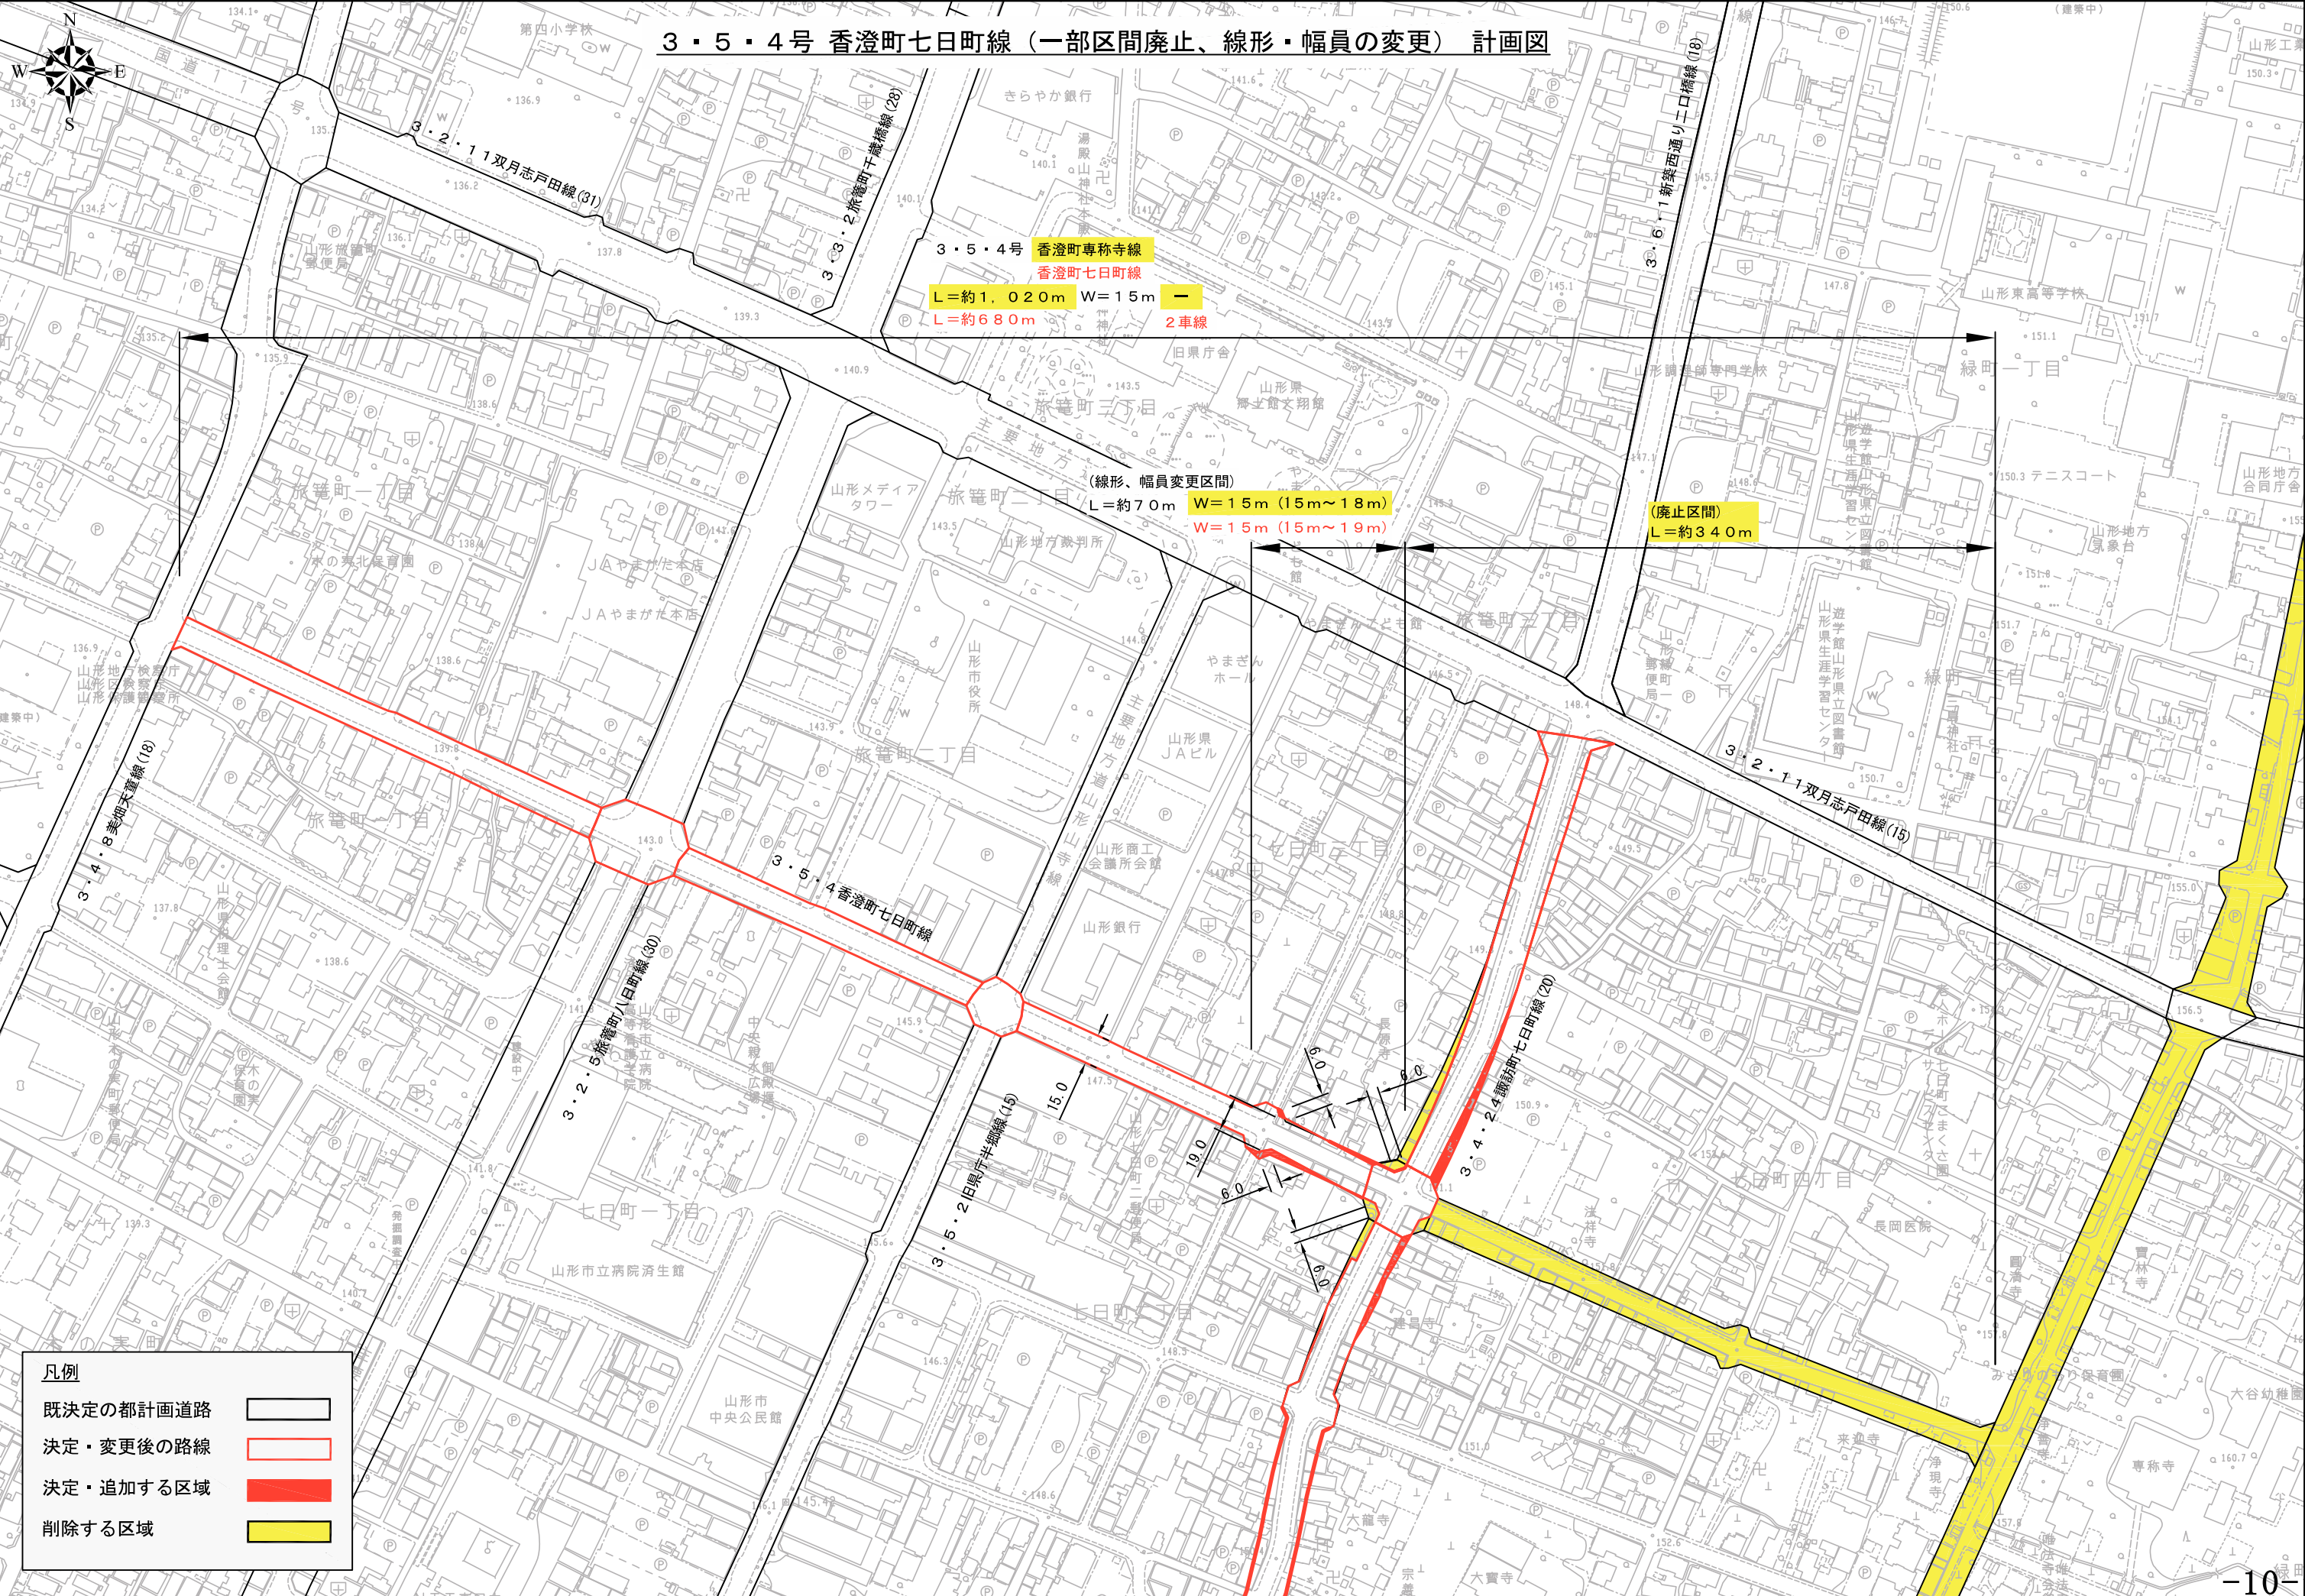

3・5・4号 香澄町七日町線（一部区間廃止、線形・幅員の変更）計画図

- 凡例
- 既定の都計画道路
 - 決定・変更後の路線
 - 決定・追加する区域
 - 削除する区域