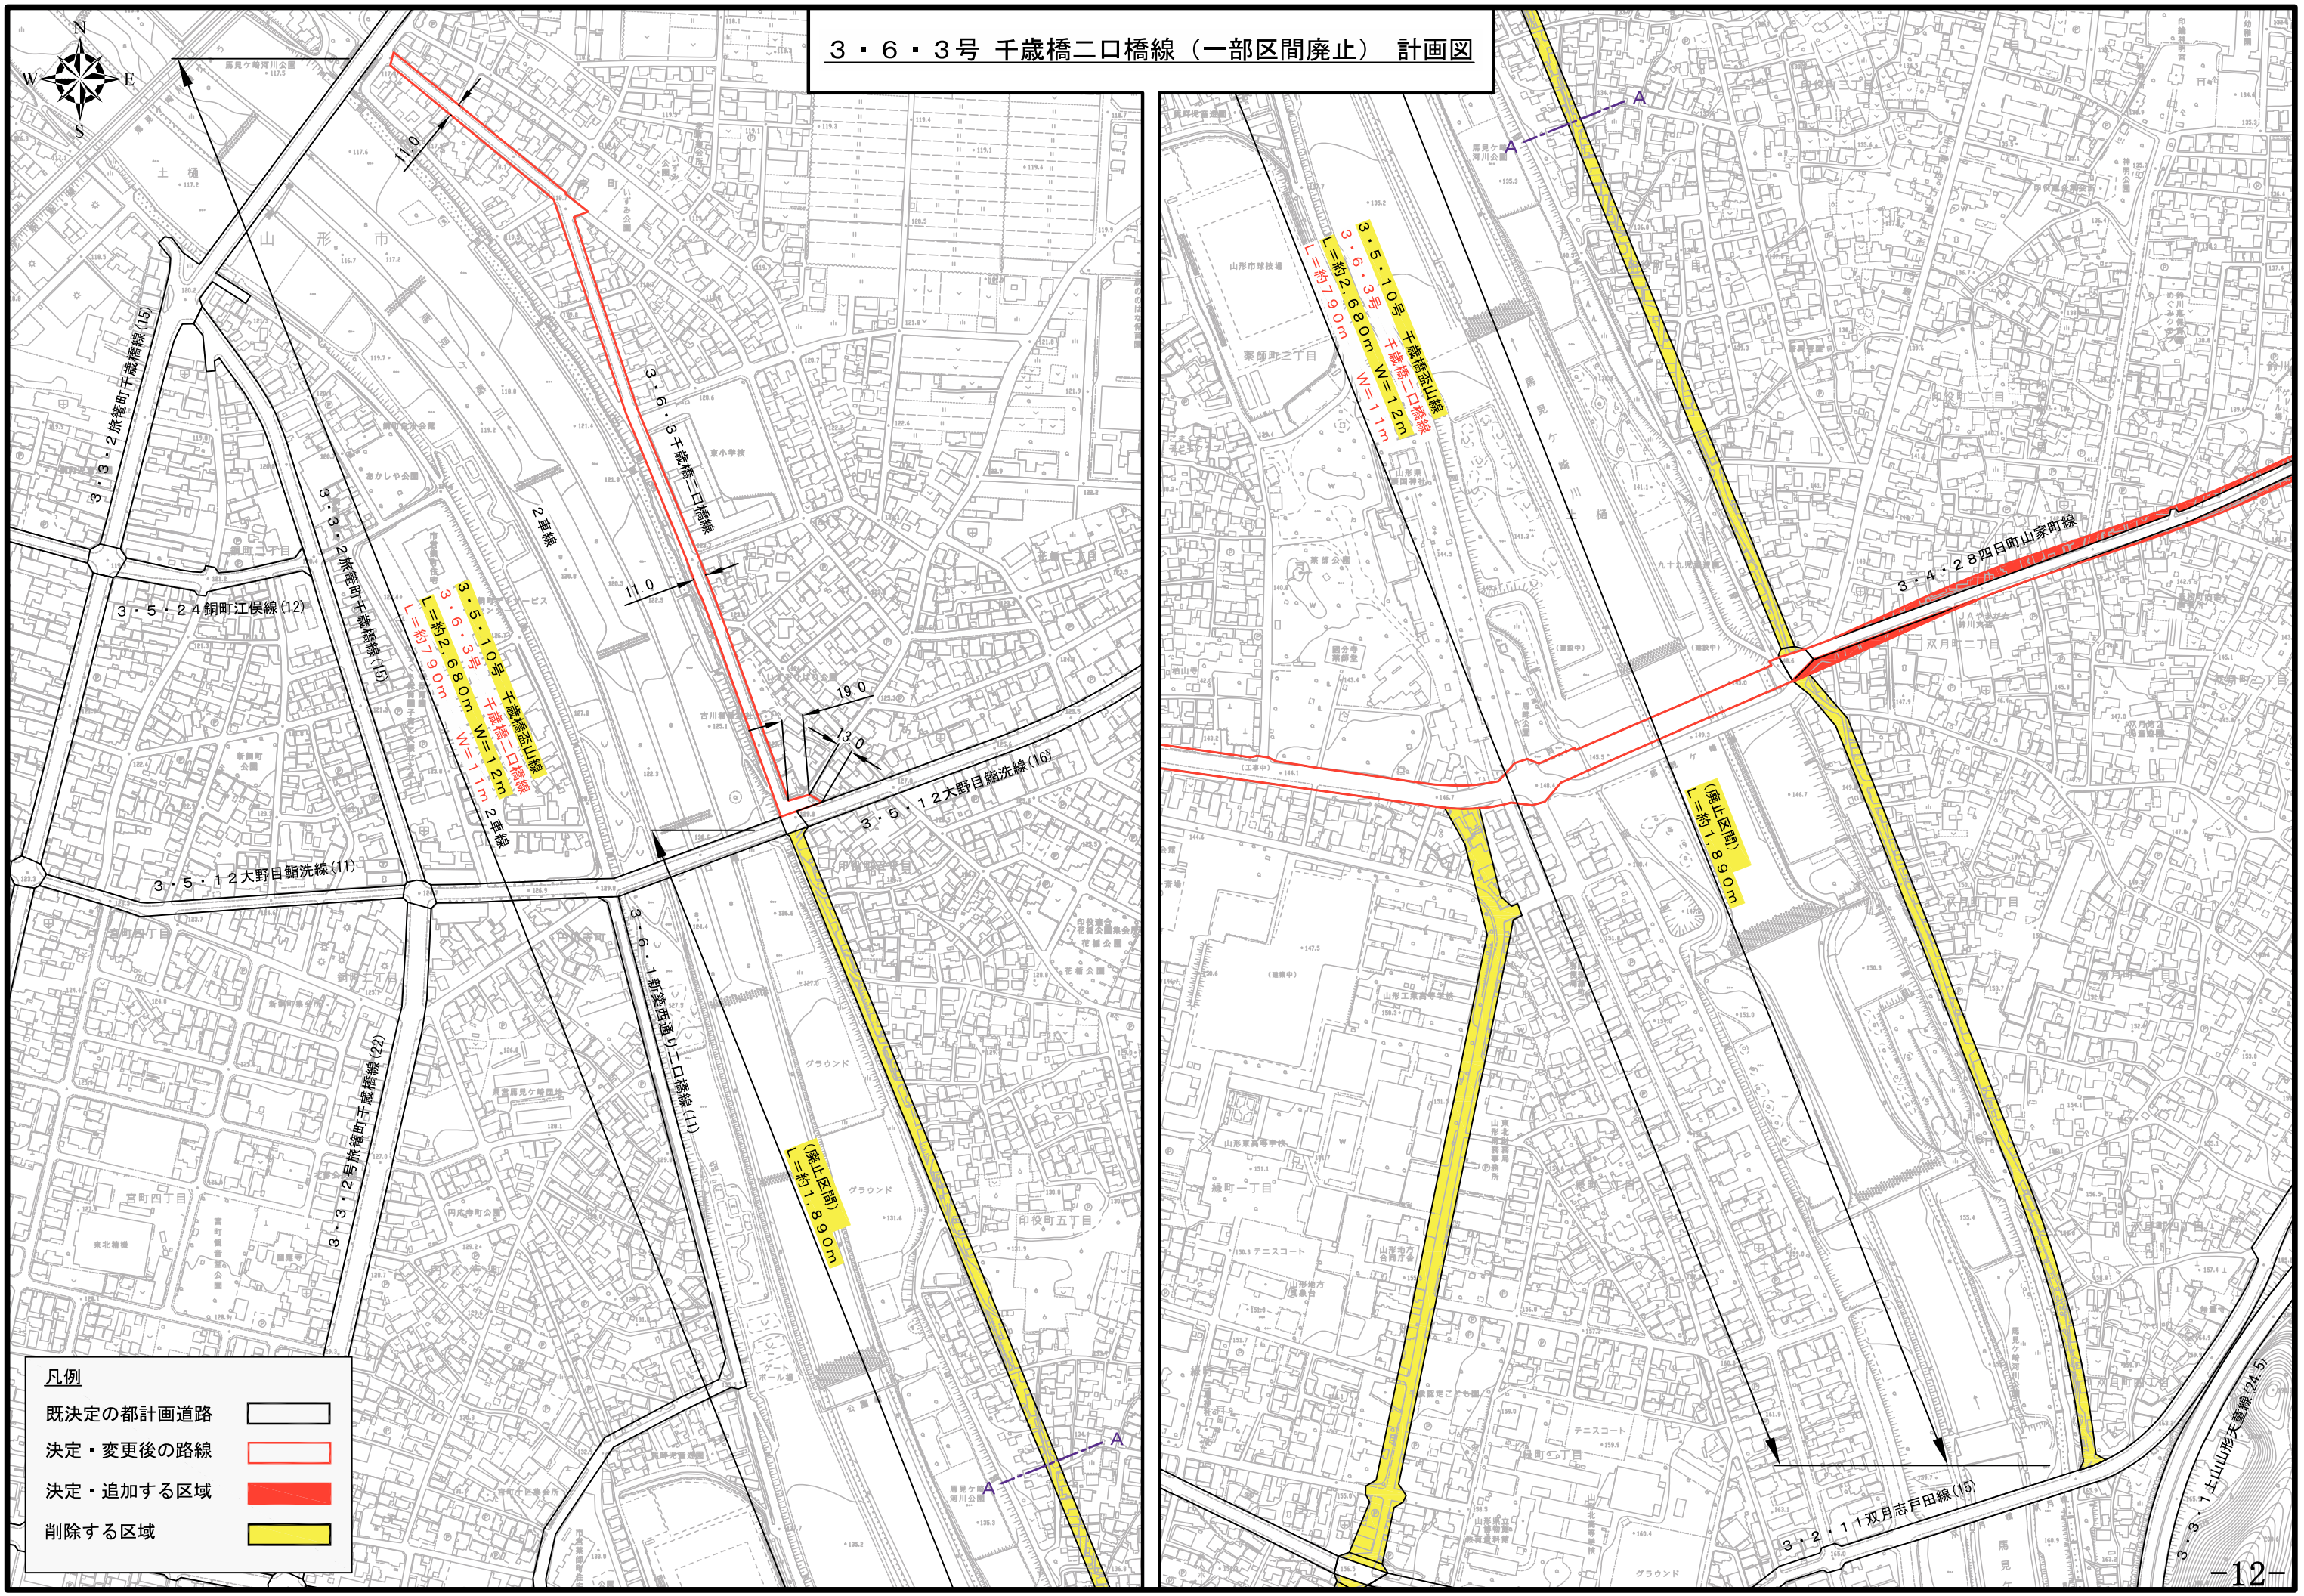

3・6・3号 千歳橋二口橋線（一部区間廃止）計画図

- 凡例
- 既定の都計画道路
 - 決定・変更後の路線
 - 決定・追加する区域
 - 削除する区域