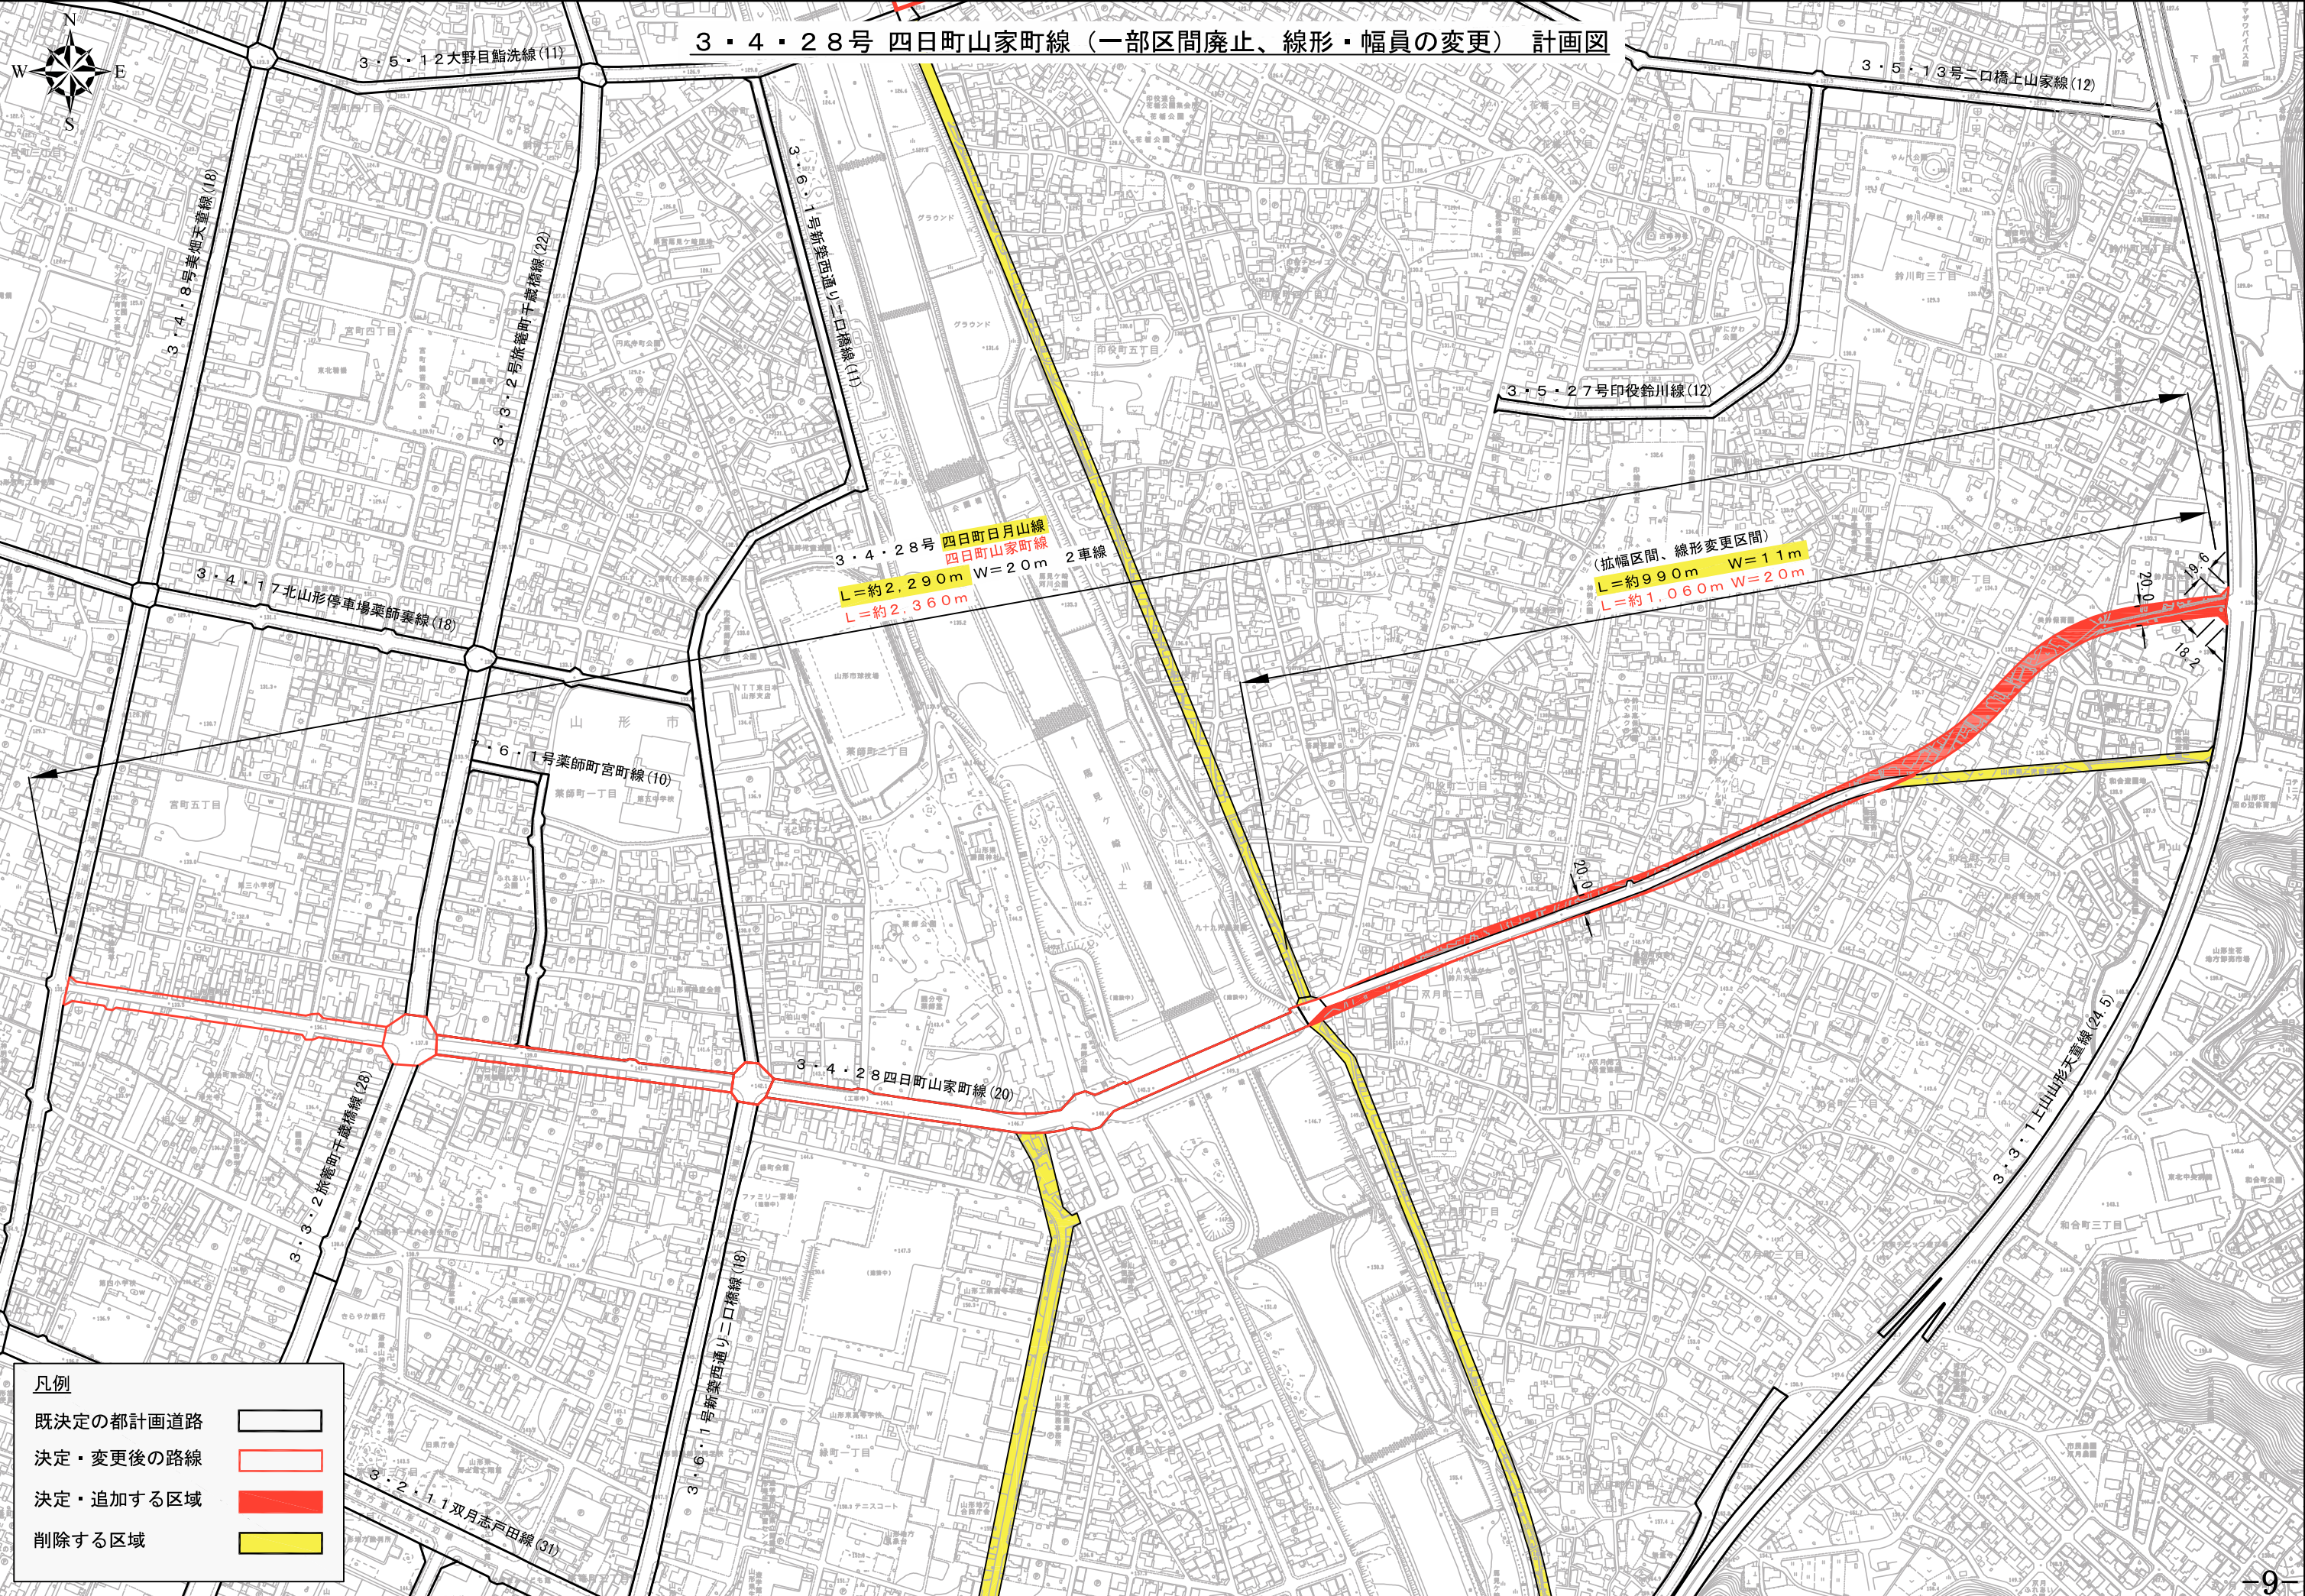

3・4・28号 四日町山家町線（一部区間廃止、線形・幅員の変更） 計画図

凡例

既定の都計画道路	
決定・変更後の路線	
決定・追加する区域	
削除する区域	