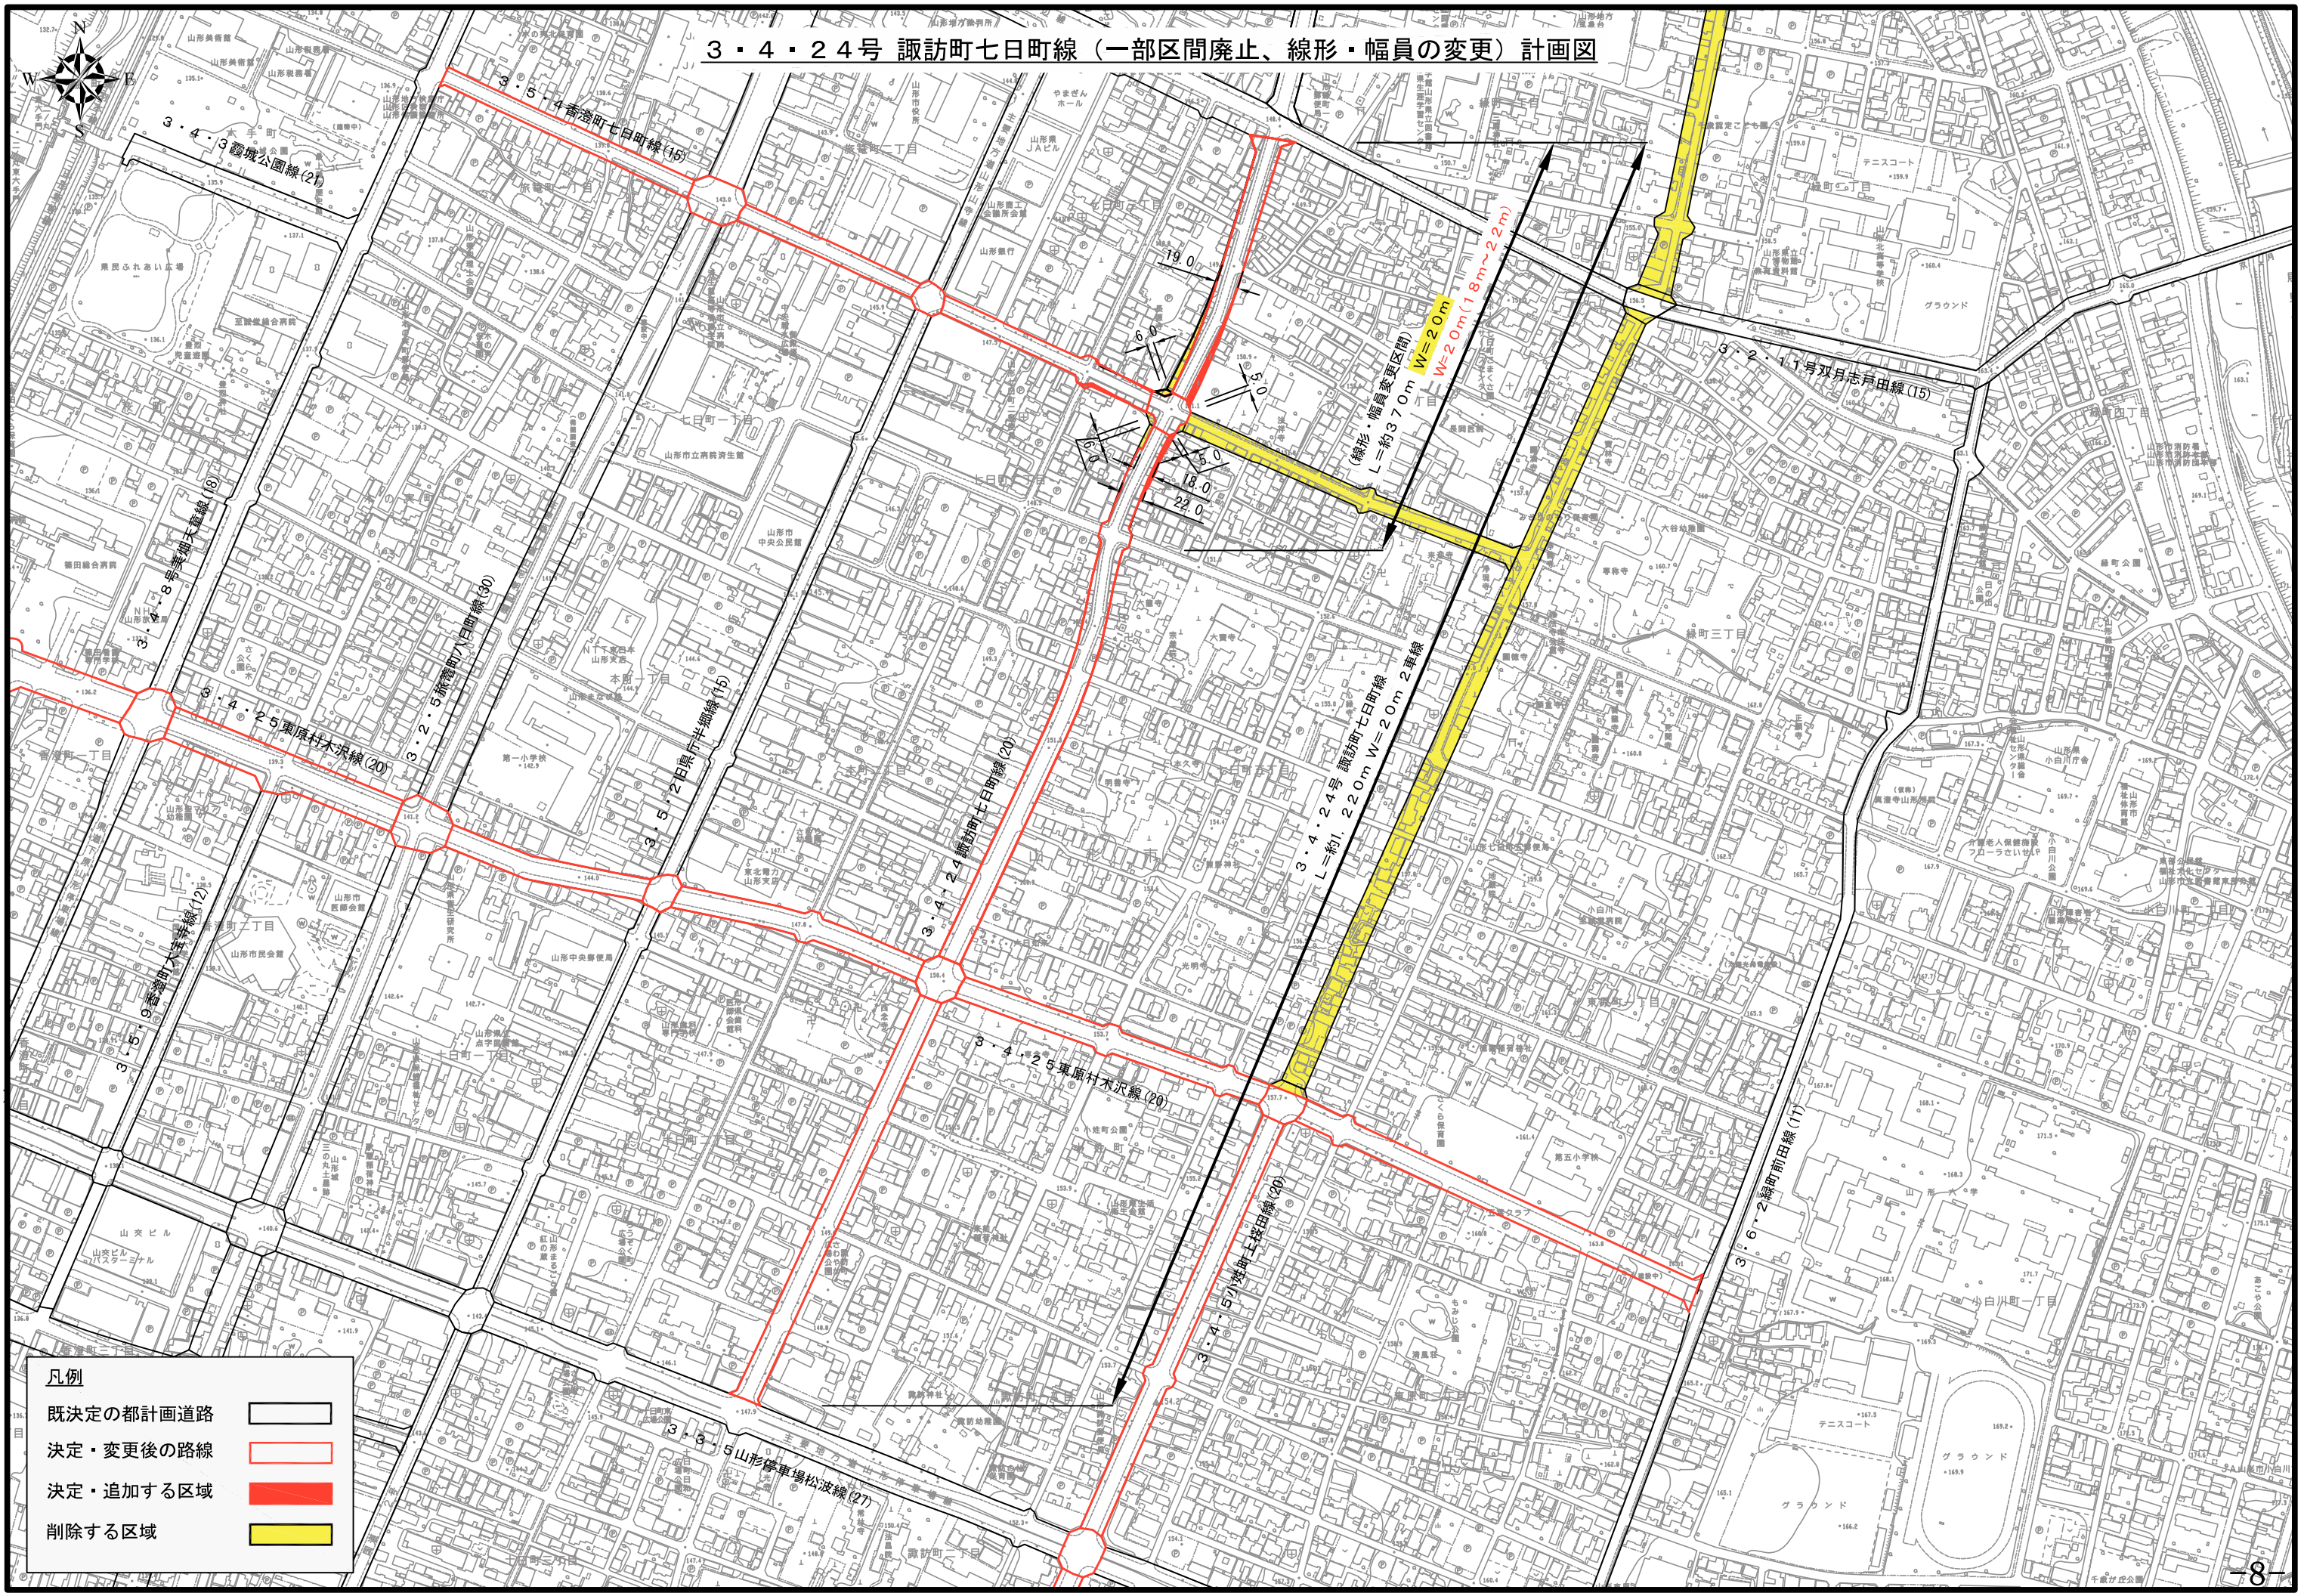

3・4・24号 諏訪町七日町線（一部区間廃止、線形・幅員の変更）計画図

凡例

既定の都計画道路	
決定・変更後の路線	
決定・追加する区域	
削除する区域	