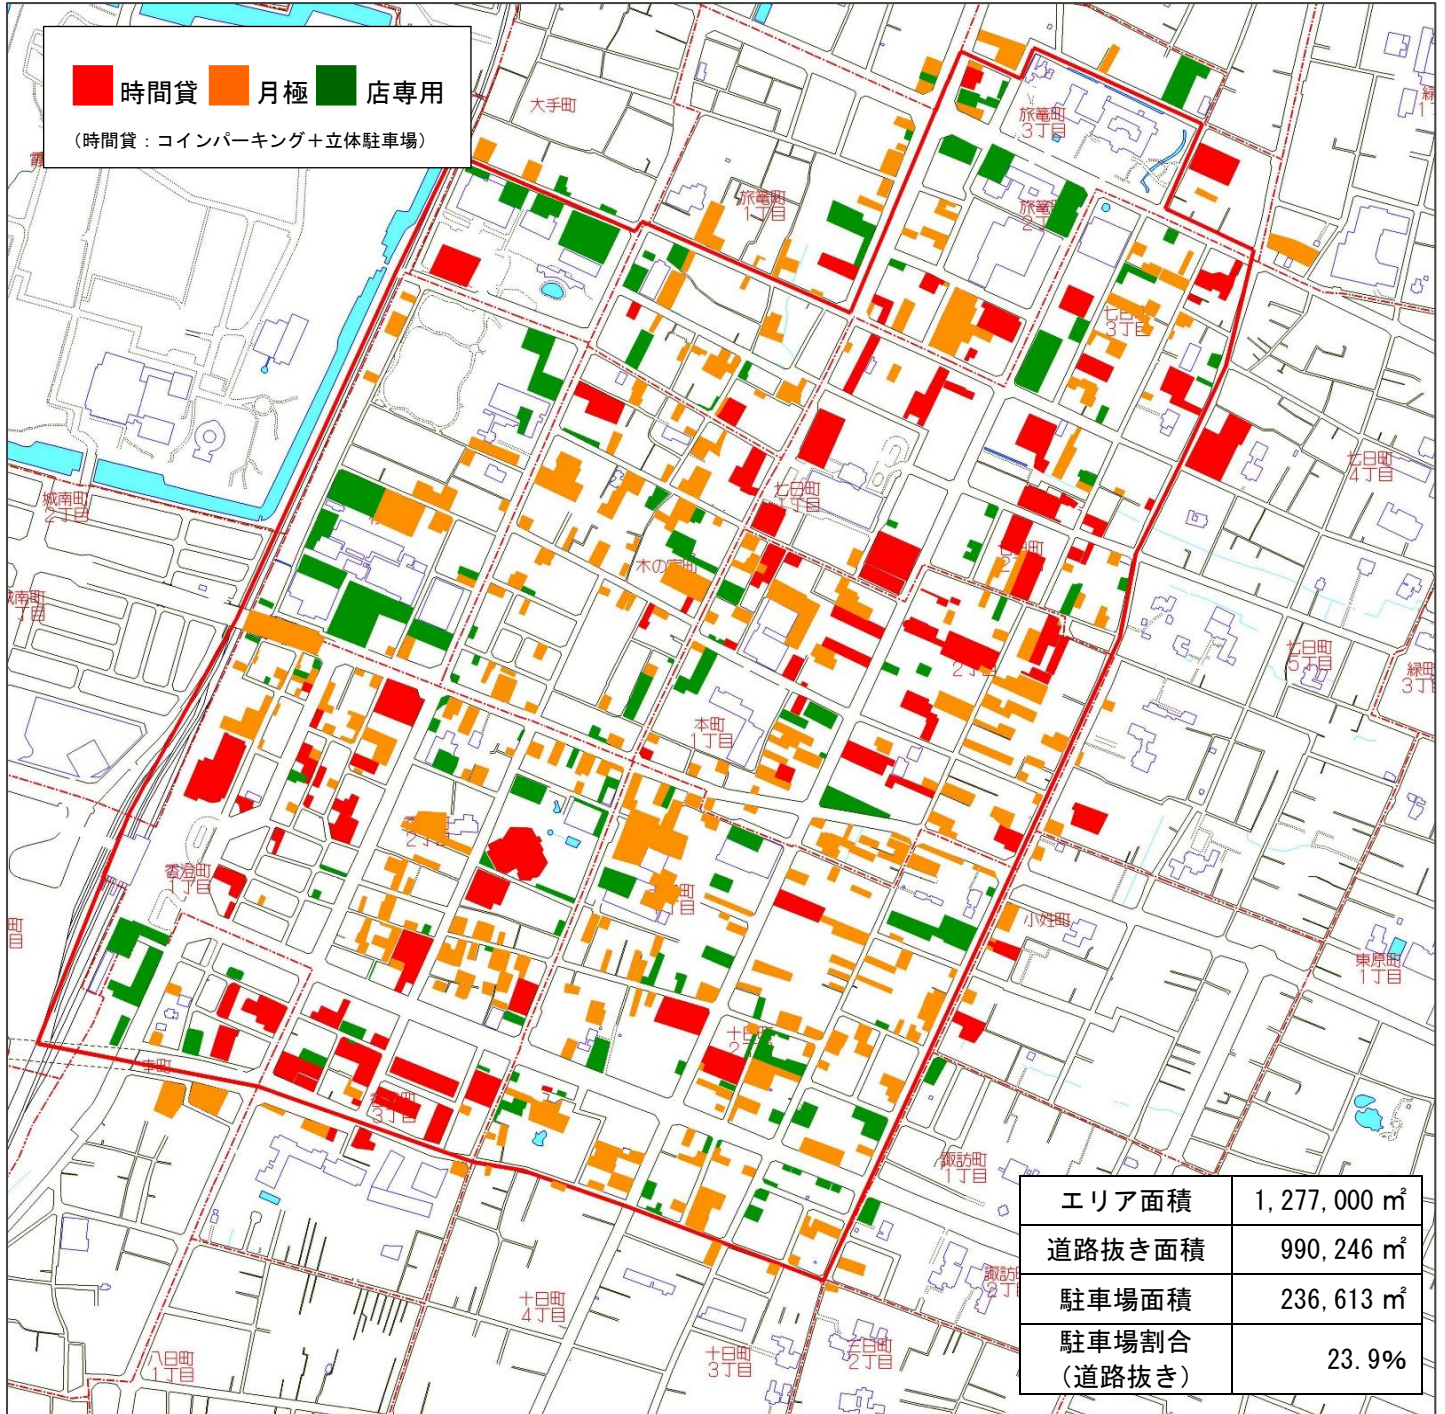

山形市中心市街地駐車場配置図

2017.5 現在

	時間貸(コインパーキング)								立体駐車場		月極 (平置き)		店舗専用		合計	
	タイムズ		リパーク		その他		小計									
	ヶ所	台数	ヶ所	台数	ヶ所	台数	ヶ所	台数	ヶ所	台数	ヶ所	台数	ヶ所	台数	ヶ所	台数
エリア内	8 (8)	539 (539)	18 (15)	284 (217)	45 (0)	1,120 (0)	71 (23)	1,943 (756)	25	4,893	317	4,837	114	2,081	527	13,754
割合	1.5% (1.5%)	3.9% (3.9%)	3.4% (2.8%)	2.1% (1.6%)	8.6% (0%)	8.1% (0%)	13.5% (4.4%)	14.1% (5.5%)	4.7%	35.6%	60.2%	35.2%	21.6%	15.1%	100.0%	100.0%

※ カッコ内の数字はクレジットカード対応の駐車場