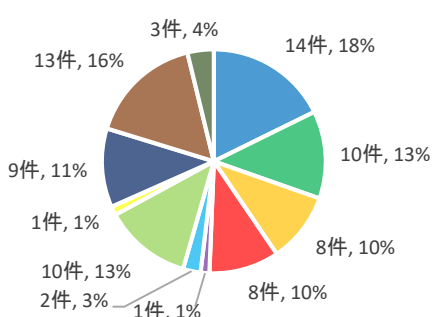

一番組商店街振興組合 (79件)