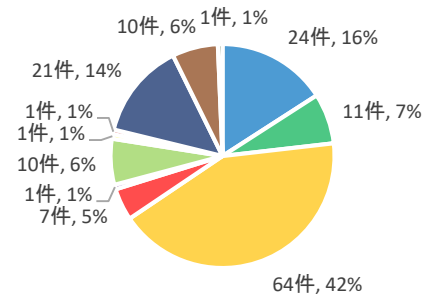

協同組合旭銀座のれん会 (151件)