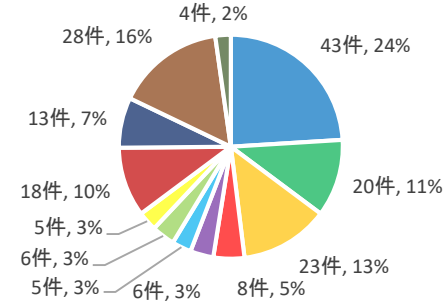

山形市中心商店街業種分類表

【調査日】平成29年6月末時点

【調査対象】中心市街地内の商店街エリアにおける1～2階の店舗等

中心商店街全体(1,065件)

山形駅前大通り商店街振興組合 (179件)

十日町商店街振興組合 (66件)

山形市本町商店街振興組合 (80件)

七日町商店街振興組合 (117件)