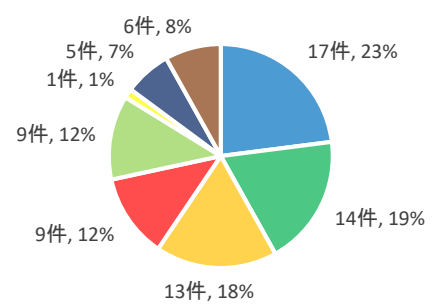

七日町一番街商店街振興組合 (74件)