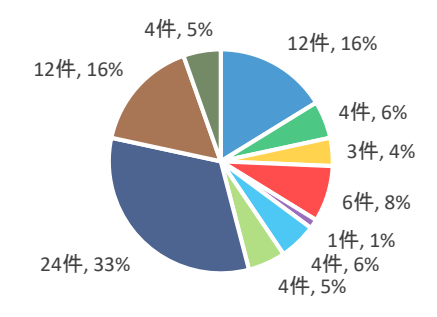

七日町一番街商店街振興組合 (74件)

協同組合旭銀座のれん会 (151件)

一番組商店街振興組合 (79件)

公園通り商店街振興組合 (74件)

大手門通りすずらん商店街振興組合 (104件)