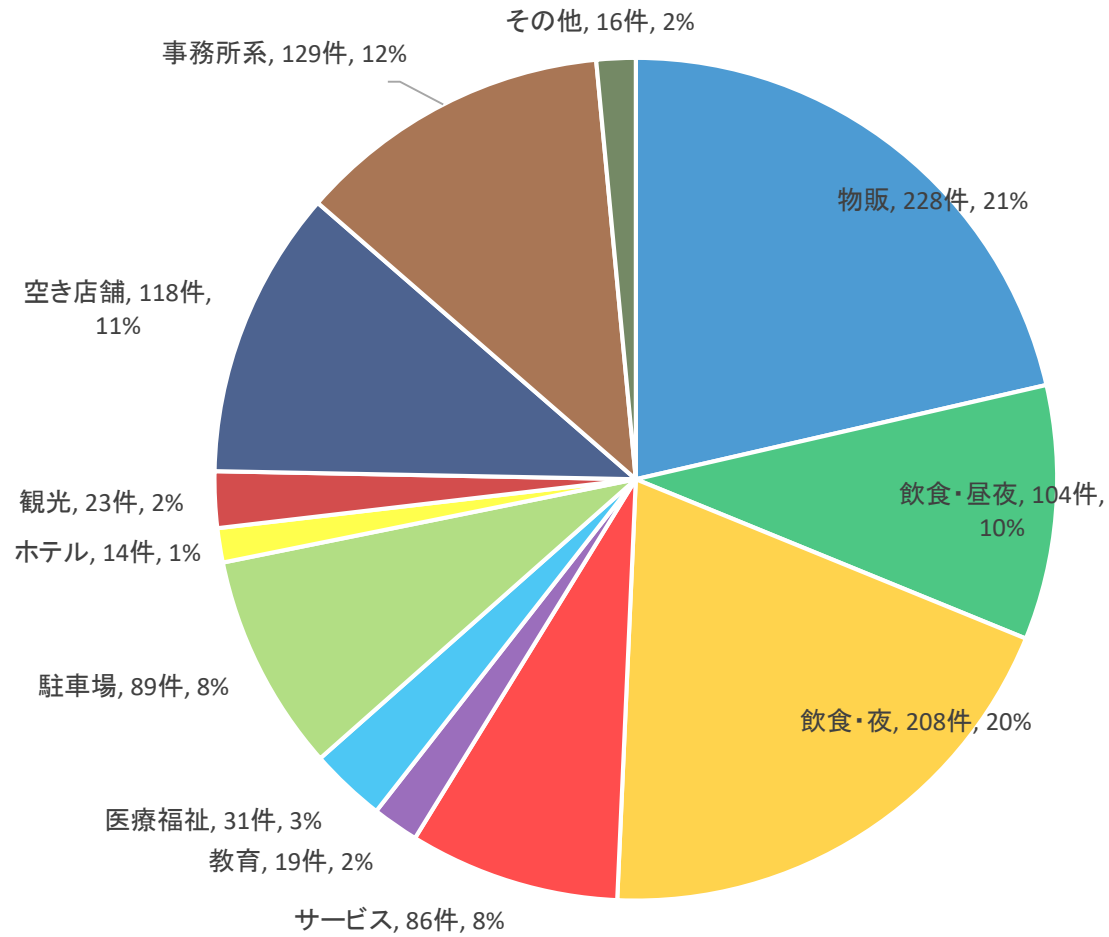

山形市中心商店街業種分類表

【調査日】平成29年6月末時点

【調査対象】中心市街地内の商店街エリアにおける1～2階の店舗等

中心商店街全体(1,065件)

山形駅前大通り商店街振興組合 (179件)

十日町商店街振興組合 (66件)

山形市本町商店街振興組合 (80件)

七日町商店街振興組合 (117件)