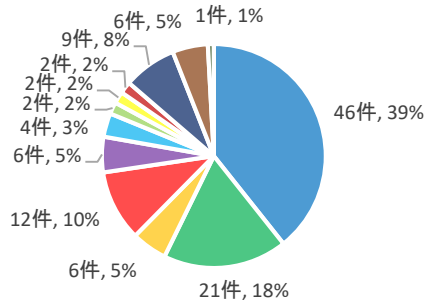

山形市中心商店街業種分類表

【調査日】平成29年6月末時点

【調査対象】中心市街地内の商店街エリアにおける1～2階の店舗等

中心商店街全体(1,065件)

山形駅前大通り商店街振興組合 (179件)

十日町商店街振興組合 (66件)

山形市本町商店街振興組合 (80件)

七日町商店街振興組合 (117件)