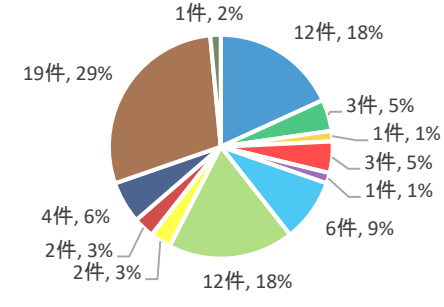

山形市中心商店街業種分類表

【調査日】平成29年6月末時点

【調査対象】中心市街地内の商店街エリアにおける1～2階の店舗等

中心商店街全体(1,065件)

山形駅前大通り商店街振興組合 (179件)

十日町商店街振興組合 (66件)

山形市本町商店街振興組合 (80件)

七日町商店街振興組合 (117件)