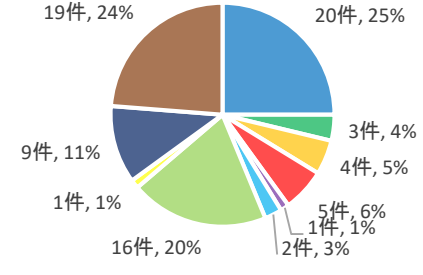

山形市中心商店街業種分類表

【調査日】平成29年6月末時点

【調査対象】中心市街地内の商店街エリアにおける1～2階の店舗等

中心商店街全体(1,065件)

山形駅前大通り商店街振興組合 (179件)

十日町商店街振興組合 (66件)

山形市本町商店街振興組合 (80件)

七日町商店街振興組合 (117件)