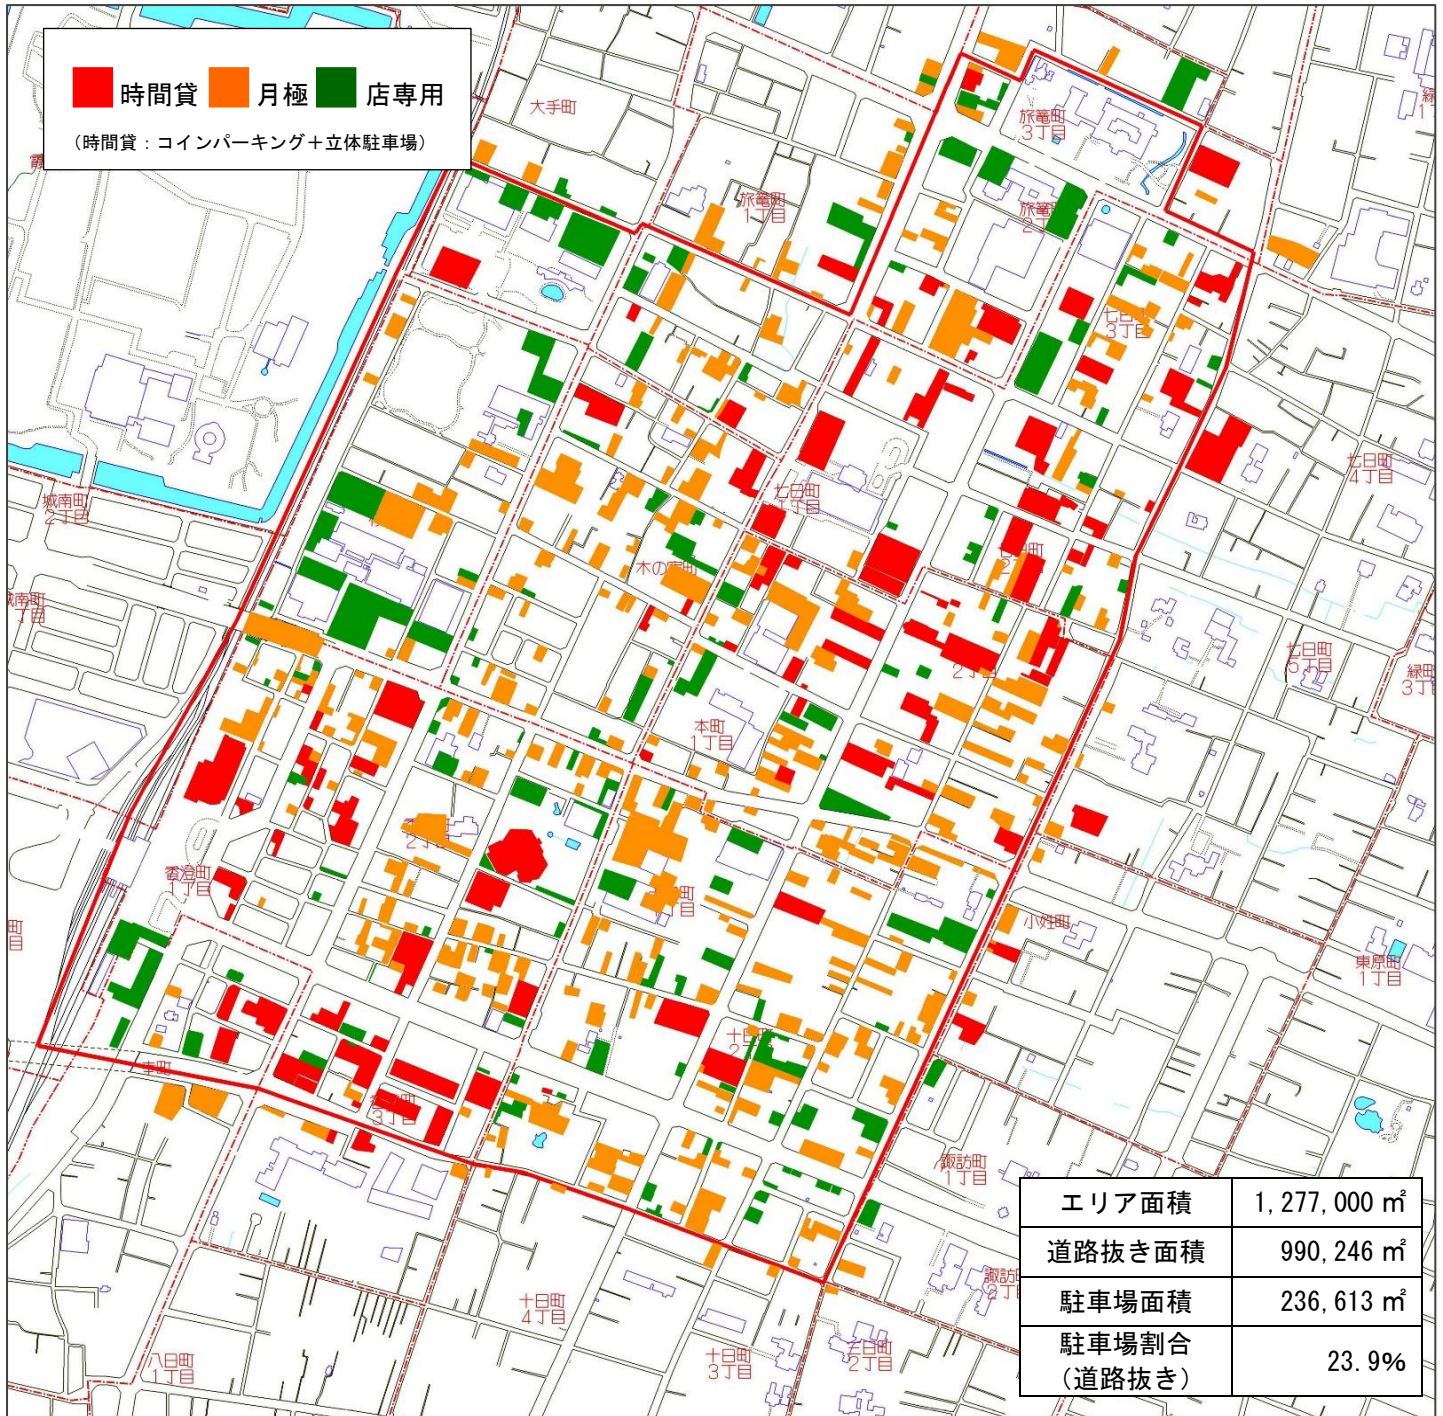

# 山形市中心市街地駐車場配置図

2017.5 現在

	時間貸(コインパーキング)								立体駐車場		月極 (平置き)		店舗専用		合計	
	タイムズ		リパーク		その他		小計									
	ヶ所	台数	ヶ所	台数	ヶ所	台数	ヶ所	台数	ヶ所	台数	ヶ所	台数	ヶ所	台数	ヶ所	台数
エリア内	8 (8)	539 (539)	18 (15)	284 (217)	45 (0)	1,120 (0)	71 (23)	1,943 (756)	25	4,893	317	4,837	114	2,081	527	13,754
割合	1.5% (1.5%)	3.9% (3.9%)	3.4% (2.8%)	2.1% (1.6%)	8.6% (0%)	8.1% (0%)	13.5% (4.4%)	14.1% (5.5%)	4.7%	35.6%	60.2%	35.2%	21.6%	15.1%	100.0%	100.0%

※ カッコ内の数字はクレジットカード対応の駐車場