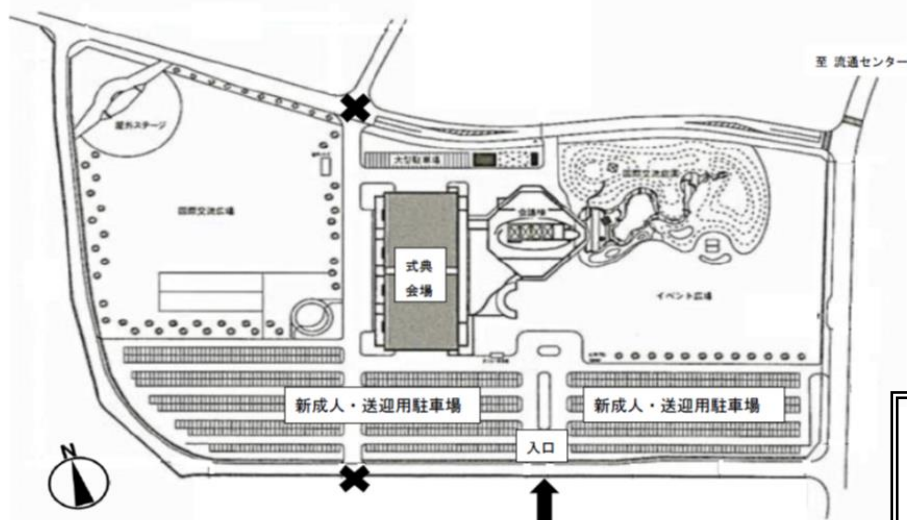

- 式典中、会場内ではショール等をお取りください。
- 式典進行の妨げの原因となる恐れがあるため、会場への酒類及びクラッカー類の持ち込みを禁止いたします。速やかな式典進行にご協力ください。
- 会場敷地内での飲酒・喫煙はしないでください。また、飲酒しての式典への参加はできません。

新型コロナウイルスの感染拡大状況により、開催内容の変更や中止となる可能性があります。変更や中止等となった場合は、速やかにホームページでお知らせしますので、何卒ご理解いただきますようお願いいたします。

成人の祝賀式に係る最新の情報はこちら(山形市ホームページ)

厚生労働省の新型コロナウイルス接触確認アプリ（COCOA）のインストールにご協力ください。

iPhoneの方はこちら

Androidの方はこちら

詳しくはこちら

送迎・駐車のご案内

【お願い】

- 会場駐車場及び会場周辺道路は大変混み合いますので、送迎・公共交通機関による来場にご協力ください。
- 周辺道路及び私有地への違法駐車等は、近隣住民の方々のご迷惑となりますので絶対にしないでください。
- スタッフの誘導による駐車にご協力ください。
- 飲酒運転は絶対にやめましょう。

※障がいのある方の駐車場については下記担当までご相談ください。

会場へのアクセスについては下記を参照してください。
<http://www.convention.or.jp/bigwing>

【担当（お問合せ先）】

山形市教育委員会
社会教育青少年課 社会教育係
TEL 023-641-1212（内線 458・459）